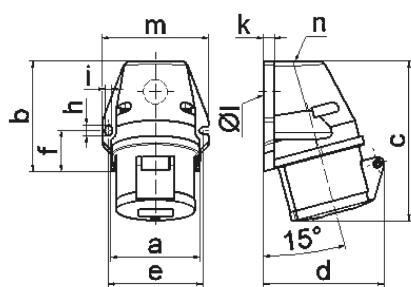

## Настенная розетка - с наружным креплением

Описание изделия	
№ арт. BALS	11651
Код EAN	4024941116510
Группа продукции	null
Сила тока	32 A
Кол-во полюсов	3-пол.
Расположение фаз	2 фазы+PE
Положение заземляющего контакта	6 ч
	от 200 до 250 В
Частота	50 и 60 Гц
Степень защиты	IP44

Описание изделия	
Маркировочный цвет	синий
Цвет прибора	Буртик синий RAL 5015, Откидная крышка синяя RAL 5015, Низ корпуса серый RAL 7035, Верх корпуса серый RAL 7035
Соединение	с винт. клеммой
Макс. поперечное сечение кабеля	10,0 мм <sup>2</sup>
Кабельный ввод	1xM25 сверху
Высота прибора, мм	143mm
Ширина прибора, мм	94mm
Глубина прибора, мм	103mm
Размер корпуса	92x94 мм (ВxШ)
Материал корпуса	Полиамид
Контакты	Контактная подложка из полиамида, Контакты из необработанной латуни

прочие технические характеристики	
	1 открытый кабельный ввод сверху, 1 закрытый кабельный ввод снизу

Логистика	
Масса одного изделия	0.272 кг / null
Тип упаковки	null
Кол-во в упаковке	1 ST
Код EAN	4024941116510

Логистика	
Длина	103 mm
Ширина	94 mm
Высота	143 mm
Масса	0,273 kg
Объем	1 384,526 ccm
Тип упаковки	null
Кол-во в упаковке	10 ST
Код EAN	4024941840682
Длина	325 mm
Ширина	217 mm
Высота	210 mm
Масса	2,926 kg
Объем	13 588,4 ccm