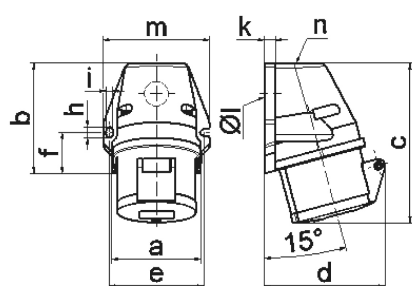

Настенная розетка - с наружным креплением

Описание изделия	
№ арт. BALS	11652
Код EAN	4024941116527
Группа продукции	null
Сила тока	16 A
Кол-во полюсов	4-пол.
Расположение фаз	3 фазы+PE
Положение заземляющего контакта	9 ч
	от 200 до 250 В
Частота	50 и 60 Гц
Степень защиты	IP44

Описание изделия	
Маркировочный цвет	синий
Цвет прибора	Буртик синий RAL 5015, Откидная крышка синяя RAL 5015, Низ корпуса серый RAL 7035, Верх корпуса серый RAL 7035
Соединение	с винт. клеммой
Макс. поперечное сечение кабеля	4,0 мм ²
Кабельный ввод	1xM25 сверху
Высота прибора, мм	130mm
Ширина прибора, мм	87mm
Глубина прибора, мм	96mm
Размер корпуса	90x87 мм (ВxШ)
Материал корпуса	Полиамид
Контакты	Контактная подложка из полиамида, Контакты из необработанной латуни

прочие технические характеристики	
	1 открытый кабельный ввод сверху, 1 закрытый кабельный ввод снизу

Логистика	
Масса одного изделия	0.22 кг / null
Тип упаковки	null
Кол-во в упаковке	1 ST
Код EAN	4024941116527

Логистика	
Длина	96 mm
Ширина	87 mm
Высота	130 mm
Масса	0,221 kg
Объем	1 085,76 ccm
Тип упаковки	null
Кол-во в упаковке	10 ST
Код EAN	4024941967853
Длина	387 mm
Ширина	222 mm
Высота	150 mm
Масса	2,393 kg
Объем	11 029,5 ccm