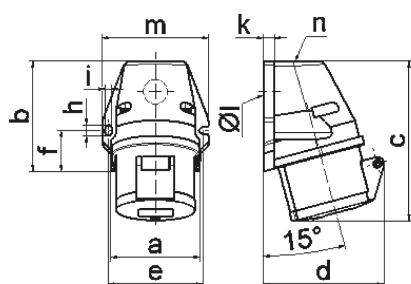

Настенная розетка - с наружным креплением

Описание изделия	
№ арт. BALS	11653
Код EAN	4024941116534
Группа продукции	null
Сила тока	32 A
Кол-во полюсов	4-пол.
Расположение фаз	3 фазы+PE
Положение заземляющего контакта	9 ч
	от 200 до 250 В
Частота	50 и 60 Гц
Степень защиты	IP44

Описание изделия	
Маркировочный цвет	синий
Цвет прибора	Буртик синий RAL 5015, Откидная крышка синяя RAL 5015, Низ корпуса серый RAL 7035, Верх корпуса серый RAL 7035
Соединение	с винт. клеммой
Макс. поперечное сечение кабеля	10,0 мм <sup>2</sup>
Кабельный ввод	1xM25 сверху
Высота прибора, мм	143mm
Ширина прибора, мм	94mm
Глубина прибора, мм	103mm
Размер корпуса	92x94 мм (ВxШ)
Материал корпуса	Полиамид
Контакты	Контактная подложка из полиамида, Контакты из необработанной латуни

прочие технические характеристики	
	1 открытый кабельный ввод сверху, 1 закрытый кабельный ввод снизу

Логистика	
Масса одного изделия	0.284 кг / null
Тип упаковки	null
Кол-во в упаковке	1 ST
Код EAN	4024941116534

Логистика	
Длина	103 mm
Ширина	94 mm
Высота	143 mm
Масса	0,285 kg
Объем	1 384,526 ccm
Тип упаковки	null
Кол-во в упаковке	10 ST
Код EAN	4024941968140
Длина	325 mm
Ширина	217 mm
Высота	210 mm
Масса	3,046 kg
Объем	13 588,4 ccm