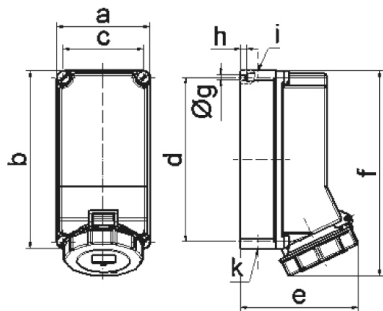

Настенная розетка - 7-пол. размер корпуса 225x118

Описание изделия	
№ арт. BALS	11714
Код EAN	4024941117142
Группа продукции	null
Сила тока	32 A
Кол-во полюсов	7-пол.
Расположение фаз	6 фаз+PE
Положение заземляющего контакта	6 ч
	400 В
Частота	50 и 60 Гц
Степень защиты	IP67

Описание изделия	
Маркировочный цвет	красный
Цвет прибора	Откид. крышка красная RAL 3000, Низ корпуса серый RAL 7035, Верх корпуса серый RAL 7035, Винты корпуса серый RAL 7035, Байон. кольцо серый RAL 7035
Соединение	с винт. клеммой
Макс. поперечное сечение кабеля	10,0 мм ²
Кабельный ввод	2xM25 сверху, 2xM25 снизу
Высота прибора, мм	260mm
Ширина прибора, мм	118mm
Глубина прибора, мм	150mm
Размер корпуса	225x118 мм (ВxШ)
Материал корпуса	Поликарбонат
Контакты	Контактная подложка из термостойкого материала, Контакты из необработанной латуни

прочие технические характеристики	
	1 открытый кабельный ввод сверху, 1 закрытый кабельный ввод сверху, 2 закрытых кабельных ввода снизу

Логистика	
Масса одного изделия	0.875 кг / null
Тип упаковки	null
Кол-во в упаковке	1 ST
Код EAN	4024941117142

Логистика	
Длина	275 mm
Ширина	175 mm
Высота	137 mm
Масса	1 kg
Объем	5 737,5 ccm

1 MB 126

Ampere	32						
Polzahl	7						
a	118,0						
b	225,0						
c	101,0						
d	208,0						
e	149,0						
f	255,0						
g Ø	6,5						
h	8,0						
i	2 x M25						
k	2 x M25						
Leiter mm ² min	2,5						
Leiter mm ² max	10						