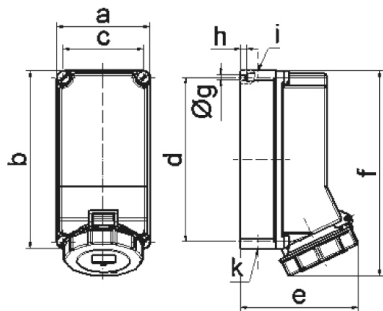

Настенная розетка - 7-пол. размер корпуса 225x118

Описание изделия	
№ арт. BALS	11714
Код EAN	4024941117142
Группа продукции	null
Сила тока	32 A
Кол-во полюсов	7-пол.
Расположение фаз	6 фаз+PE
Положение заземляющего контакта	6 ч
	400 В
Частота	50 и 60 Гц
Степень защиты	IP67

Описание изделия	
Маркировочный цвет	красный
Цвет прибора	Откид. крышка красная RAL 3000, Байон. кольцо серый RAL 7035, Винты корпуса серый RAL 7035, Низ корпуса серый RAL 7035, Верх корпуса серый RAL 7035
Соединение	с винт. клеммой
Макс. поперечное сечение кабеля	10,0 мм <sup>2</sup>
Кабельный ввод	2xM25 сверху, 2xM25 снизу
Высота прибора, мм	260mm
Ширина прибора, мм	118mm
Глубина прибора, мм	150mm
Размер корпуса	225x118 мм (ВxШ)
Материал корпуса	Поликарбонат
Контакты	Контактная подложка из термостойкого материала, Контакты из необработанной латуни

прочие технические характеристики	
	1 открытый кабельный ввод сверху, 1 закрытый кабельный ввод сверху, 2 закрытых кабельных ввода снизу

Логистика	
Масса одного изделия	0.875 кг / null
Тип упаковки	null
Кол-во в упаковке	1 ST
Код EAN	4024941117142

Логистика	
Длина	275 mm
Ширина	175 mm
Высота	137 mm
Масса	1 kg
Объем	5 737,5 ccm

1 MB 126

Ampere	32						
Polzahl	7						
a	118,0						
b	225,0						
c	101,0						
d	208,0						
e	149,0						
f	255,0						
g Ø	6,5						
h	8,0						
i	2 x M25						
k	2 x M25						
Leiter mm <sup>2</sup> min	2,5						
Leiter mm <sup>2</sup> max	10						