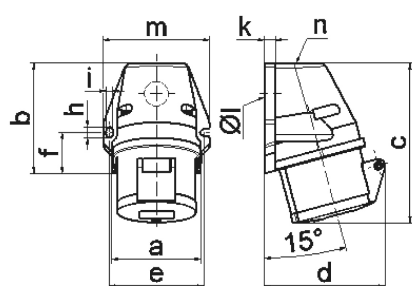

Настенная розетка - с наружным креплением

Описание изделия	
№ арт. BALS	11723
Код EAN	4024941117234
Группа продукции	null
Сила тока	16 A
Кол-во полюсов	4-пол.
Расположение фаз	3 фазы+PE
Положение заземляющего контакта	7 ч
	от 480 до 500 В
Частота	50 и 60 Гц
Степень защиты	IP44

Описание изделия	
Маркировочный цвет	черный
Цвет прибора	Буртик черный RAL 9005, Откидная крышка черная RAL9005, Низ корпуса серый RAL 7035, Верх корпуса серый RAL 7035
Соединение	с винт. клеммой
Макс. поперечное сечение кабеля	4,0 мм ²
Кабельный ввод	1xM25 сверху
Высота прибора, мм	130mm
Ширина прибора, мм	87mm
Глубина прибора, мм	96mm
Размер корпуса	90x87 мм (ВxШ)
Материал корпуса	Полиамид
Контакты	Контактная подложка из полиамида, Контакты из необработанной латуни

прочие технические характеристики	
	1 открытый кабельный ввод сверху, 1 закрытый кабельный ввод снизу

Логистика	
Масса одного изделия	0.219 кг / null
Тип упаковки	null
Кол-во в упаковке	1 ST
Код EAN	4024941117234

Логистика	
Длина	96 mm
Ширина	87 mm
Высота	130 mm
Масса	0,22 kg
Объем	1 085,76 ccm
Тип упаковки	null
Кол-во в упаковке	10 ST
Код EAN	4024941820011
Длина	387 mm
Ширина	222 mm
Высота	150 mm
Масса	2,383 kg
Объем	11 029,5 ccm