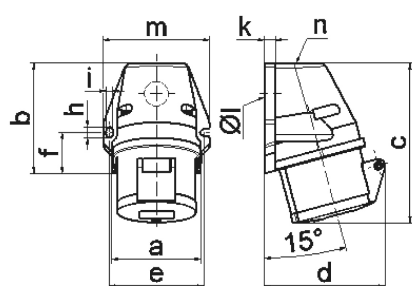

Настенная розетка - с наружным креплением

Описание изделия	
№ арт. BALS	11725
Код EAN	4024941117258
Группа продукции	null
Сила тока	16 A
Кол-во полюсов	5-пол.
Расположение фаз	3 фазы+N+PE
Положение заземляющего контакта	9 ч
	от 120/208 до 144/250 В
Частота	50 и 60 Гц
Степень защиты	IP44

Описание изделия	
Маркировочный цвет	синий
Цвет прибора	Буртик синий RAL 5015, Откидная крышка синяя RAL 5015, Низ корпуса серый RAL 7035, Верх корпуса серый RAL 7035
Соединение	с винт. клеммой
Макс. поперечное сечение кабеля	4,0 мм ²
Кабельный ввод	1xM25 сверху
Высота прибора, мм	131mm
Ширина прибора, мм	87mm
Глубина прибора, мм	99mm
Размер корпуса	90x87 мм (ВxШ)
Материал корпуса	Полиамид
Контакты	Контактная подложка из полиамида, Контакты из необработанной латуни

прочие технические характеристики	
	1 открытый кабельный ввод сверху, 1 закрытый кабельный ввод снизу

Логистика	
Масса одного изделия	0.236 кг / null
Тип упаковки	null
Кол-во в упаковке	1 ST
Код EAN	4024941117258

Логистика	
Длина	99 mm
Ширина	87 mm
Высота	131 mm
Масса	0,237 kg
Объем	1 128,303 ccm
Тип упаковки	null
Кол-во в упаковке	10 ST
Код EAN	4024941941105
Длина	387 mm
Ширина	222 mm
Высота	150 mm
Масса	2,553 kg
Объем	11 029,5 ccm