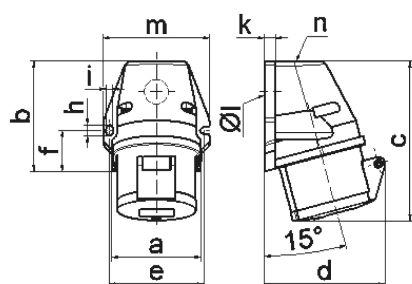

Настенная розетка - с наружным креплением

Описание изделия	
№ арт. BALS	11726
Код EAN	4024941117265
Группа продукции	null
Сила тока	16 A
Кол-во полюсов	5-пол.
Расположение фаз	3 фазы+N+PE
Положение заземляющего контакта	7 ч
	от 277/480 до 288/500 В
Частота	50 и 60 Гц
Степень защиты	IP44

Описание изделия	
Маркировочный цвет	черный
Цвет прибора	Откидная крышка черная RAL9005, Низ корпуса серый RAL 7035, Верх корпуса серый RAL 7035, Буртик черный RAL 9005
Соединение	с винт. клеммой
Макс. поперечное сечение кабеля	4,0 мм <sup>2</sup>
Кабельный ввод	1xM25 сверху
Высота прибора, мм	131mm
Ширина прибора, мм	87mm
Глубина прибора, мм	99mm
Размер корпуса	90x87 мм (ВxШ)
Материал корпуса	Полиамид
Контакты	Контакты из необработанной латуни, Контактная подложка из полиамида

прочие технические характеристики	
	1 открытый кабельный ввод сверху, 1 закрытый кабельный ввод снизу

Логистика	
Масса одного изделия	0.236 кг / null
Тип упаковки	null
Кол-во в упаковке	1 ST
Код EAN	4024941117265

Логистика	
Длина	99 mm
Ширина	87 mm
Высота	131 mm
Масса	0,237 kg
Объем	1 128,303 ccm
Тип упаковки	null
Кол-во в упаковке	10 ST
Код EAN	4024941827744
Длина	387 mm
Ширина	222 mm
Высота	150 mm
Масса	2,553 kg
Объем	11 029,5 ccm