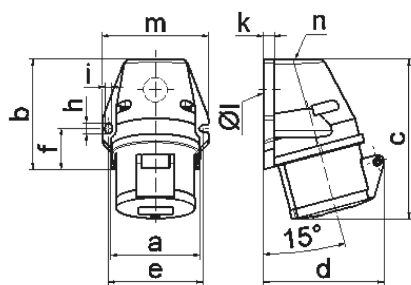

Настенная розетка - с наружным креплением

Описание изделия	
№ арт. BALS	11726
Код EAN	4024941117265
Группа продукции	null
Сила тока	16 A
Кол-во полюсов	5-пол.
Расположение фаз	3 фазы+N+PE
Положение заземляющего контакта	7 ч
	от 277/480 до 288/500 В
Частота	50 и 60 Гц
Степень защиты	IP44

Описание изделия	
Маркировочный цвет	черный
Цвет прибора	Буртик черный RAL 9005, Откидная крышка черная RAL9005, Низ корпуса серый RAL 7035, Верх корпуса серый RAL 7035
Соединение	с винт. клеммой
Макс. поперечное сечение кабеля	4,0 мм <sup>2</sup>
Кабельный ввод	1xM25 сверху
Высота прибора, мм	131mm
Ширина прибора, мм	87mm
Глубина прибора, мм	99mm
Размер корпуса	90x87 мм (ВxШ)
Материал корпуса	Полиамид
Контакты	Контактная подложка из полиамида, Контакты из необработанной латуни

прочие технические характеристики	
	1 открытый кабельный ввод сверху, 1 закрытый кабельный ввод снизу

Логистика	
Масса одного изделия	0.236 кг / null
Тип упаковки	null
Кол-во в упаковке	1 ST
Код EAN	4024941117265

Логистика	
Длина	99 mm
Ширина	87 mm
Высота	131 mm
Масса	0,237 kg
Объем	1 128,303 ccm
Тип упаковки	null
Кол-во в упаковке	10 ST
Код EAN	4024941827744
Длина	387 mm
Ширина	222 mm
Высота	150 mm
Масса	2,553 kg
Объем	11 029,5 ccm