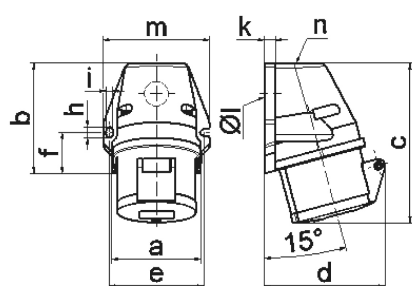

Настенная розетка - с наружным креплением

Описание изделия	
№ арт. BALS	11735
Код EAN	4024941117357
Группа продукции	null
Сила тока	32 A
Кол-во полюсов	4-пол.
Расположение фаз	3 фазы+PE
Положение заземляющего контакта	4 ч
	от 100 до 130 В
Частота	50 и 60 Гц
Степень защиты	IP44

Описание изделия	
Маркировочный цвет	желтый
Цвет прибора	Буртик желтый RAL 1012, Откидная крышка желтая RAL1012, Низ корпуса серый RAL 7035, Верх корпуса серый RAL 7035
Соединение	с винт. клеммой
Макс. поперечное сечение кабеля	10,0 мм ²
Кабельный ввод	1xM25 сверху
Высота прибора, мм	143mm
Ширина прибора, мм	94mm
Глубина прибора, мм	103mm
Размер корпуса	92x94 мм (ВxШ)
Материал корпуса	Полиамид
Контакты	Контактная подложка из полиамида, Контакты из необработанной латуни

прочие технические характеристики	
	1 открытый кабельный ввод сверху, 1 закрытый кабельный ввод снизу

Логистика	
Масса одного изделия	0.29 кг / null
Тип упаковки	null
Кол-во в упаковке	1 ST
Код EAN	4024941117357

Логистика	
Длина	105 mm
Ширина	94 mm
Высота	143 mm
Масса	0,291 kg
Объем	1 411,41 ccm
Тип упаковки	null
Кол-во в упаковке	10 ST
Код EAN	4024941840675
Длина	325 mm
Ширина	217 mm
Высота	210 mm
Масса	3,102 kg
Объем	13 588,4 ccm