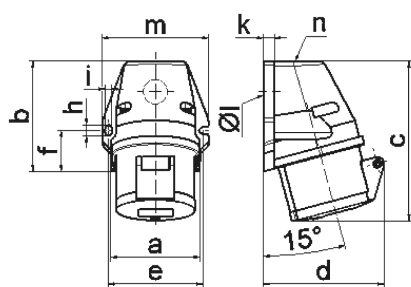

Настенная розетка - с наружным креплением

Описание изделия	
№ арт. BALS	11737
Код EAN	4024941117371
Группа продукции	null
Сила тока	32 A
Кол-во полюсов	5-пол.
Расположение фаз	3 фазы+N+PE
Положение заземляющего контакта	4 ч
	от 57/100 до 75/130 В
Частота	50 и 60 Гц
Степень защиты	IP44

Описание изделия	
Маркировочный цвет	желтый
Цвет прибора	Буртик желтый RAL 1012, Откидная крышка желтая RAL1012, Низ корпуса серый RAL 7035, Верх корпуса серый RAL 7035
Соединение	с винт. клеммой
Макс. поперечное сечение кабеля	10,0 мм ²
Кабельный ввод	1xM25 сверху
Высота прибора, мм	144mm
Ширина прибора, мм	94mm
Глубина прибора, мм	111mm
Размер корпуса	92x94 мм (ВxШ)
Материал корпуса	Полиамид
Контакты	Контактная подложка из полиамида, Контакты из необработанной латуни

прочие технические характеристики	
	1 открытый кабельный ввод сверху, 1 закрытый кабельный ввод снизу

Логистика	
Масса одного изделия	0.31 кг / null
Тип упаковки	null
Кол-во в упаковке	1 ST
Код EAN	4024941117371

Логистика	
Длина	111 mm
Ширина	94 mm
Высота	144 mm
Масса	0,311 kg
Объем	1 502,496 ccm
Тип упаковки	null
Кол-во в упаковке	10 ST
Код EAN	4024941847162
Длина	325 mm
Ширина	217 mm
Высота	210 mm
Масса	3,306 kg
Объем	13 588,4 ccm