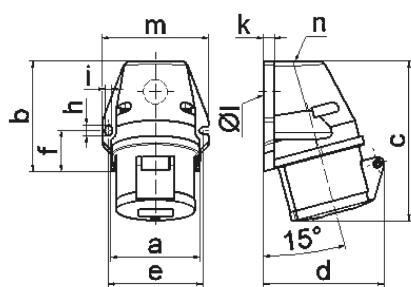

Настенная розетка - с наружным креплением

Описание изделия	
№ арт. BALS	11738
Код EAN	4024941117388
Группа продукции	null
Сила тока	32 A
Кол-во полюсов	5-пол.
Расположение фаз	3 фазы+N+PE
Положение заземляющего контакта	9 ч
	от 120/208 до 144/250 В
Частота	50 и 60 Гц
Степень защиты	IP44

Описание изделия	
Маркировочный цвет	синий
Цвет прибора	Буртик синий RAL 5015, Откидная крышка синяя RAL 5015, Низ корпуса серый RAL 7035, Верх корпуса серый RAL 7035
Соединение	с винт. клеммой
Макс. поперечное сечение кабеля	10,0 мм ²
Кабельный ввод	1xM25 сверху
Высота прибора, мм	144mm
Ширина прибора, мм	94mm
Глубина прибора, мм	111mm
Размер корпуса	92x94 мм (ВxШ)
Материал корпуса	Полиамид
Контакты	Контактная подложка из полиамида, Контакты из необработанной латуни

прочие технические характеристики	
	1 открытый кабельный ввод сверху, 1 закрытый кабельный ввод снизу

Логистика	
Масса одного изделия	0.309 кг / null
Тип упаковки	null
Кол-во в упаковке	1 ST
Код EAN	4024941117388

Логистика	
Длина	111 mm
Ширина	94 mm
Высота	144 mm
Масса	0,31 kg
Объем	1 502,496 ccm
Тип упаковки	null
Кол-во в упаковке	10 ST
Код EAN	4024941840699
Длина	325 mm
Ширина	217 mm
Высота	210 mm
Масса	3,296 kg
Объем	13 588,4 ccm