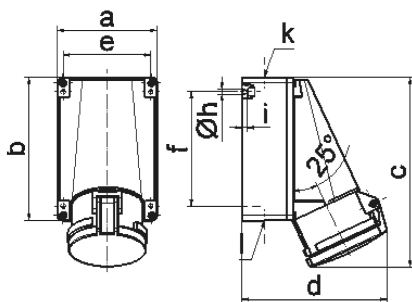

Настенная розетка - Размер корпуса 170x118

Описание изделия	
№ арт. BALS	11795
Код EAN	4024941117951
Группа продукции	null
Сила тока	63 A
Кол-во полюсов	3-пол.
Расположение фаз	2 фазы+PE
Положение заземляющего контакта	7 ч
	от 480 до 500 В
Частота	50 и 60 Гц
Степень защиты	IP44

Описание изделия	
Маркировочный цвет	черный
Цвет прибора	Откидная крышка черная RAL9005, Низ корпуса серый RAL 7035, Верх корпуса серый RAL 7035
Соединение	Винтовые столбчатые клеммы с контактом Kontex
Макс. поперечное сечение кабеля	25,0 мм ²
Кабельный ввод	1xM40 сверху, 2xM32 снизу
Высота прибора, мм	226mm
Ширина прибора, мм	118mm
Глубина прибора, мм	173mm
Размер корпуса	170x118 мм (ВxШ)
Материал корпуса	Поликарбонат
Контакты	Контактная подложка из полиамида, Контакты из никелированной латуни

прочие технические характеристики	
	1 открытый кабельный ввод сверху, 2 закрытых кабельных ввода снизу
	Низ корпуса поворачивается на 180°

Логистика	
Масса одного изделия	0.78 кг / null
Тип упаковки	null
Кол-во в упаковке	1 ST
Код EAN	4024941117951

Логистика	
Длина	173 mm
Ширина	118 mm
Высота	226 mm
Масса	0,781 kg
Объем	4 613,564 ccm
Тип упаковки	null
Кол-во в упаковке	5 ST
Код EAN	4024941827102
Длина	345 mm
Ширина	345 mm
Высота	217 mm
Масса	4,235 kg
Объем	24 276 ccm