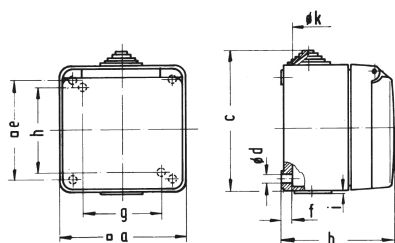

Настенная розетка - Размер корпуса 91x91

Описание изделия	
№ арт. BALS	1183
Код EAN	4024941011839
Группа продукции	null
Сила тока	16 A
Кол-во полюсов	3-пол.
Расположение фаз	2 фазы+PE
Положение заземляющего контакта	6 ч
	от 200 до 250 В
Частота	50 и 60 Гц
Степень защиты	IP44

Описание изделия	
Маркировочный цвет	синий
Цвет прибора	Откидная крышка серая RAL 7035, Низ корпуса серый RAL 7035, Корпус серый RAL 7035
Соединение	с винт. клеммой
Макс. поперечное сечение кабеля	4,0 мм <sup>2</sup>
Кабельный ввод	null
Высота прибора, мм	100mm
Ширина прибора, мм	91mm
Глубина прибора, мм	79.5mm
Размер корпуса	91x91 мм
Материал корпуса	Полиамид
Контакты	Контактная подложка из полиамида, Контакты из необработанной латуни

прочие технические характеристики	
	1 открытый кабельный ввод сверху, 1 закрытый кабельный ввод снизу, 1 закрытый кабельный ввод сзади
	Прямое направление ввода

Логистика	
Масса одного изделия	0.235 кг / null
Тип упаковки	null
Кол-во в упаковке	1 ST

Логистика	
Код EAN	4024941011839
Длина	79,5 mm
Ширина	91 mm
Высота	100 mm
Масса	0,236 kg
Объем	723,45 ccm
Тип упаковки	null
Кол-во в упаковке	10 ST
Код EAN	4024941968904
Длина	258 mm
Ширина	183 mm
Высота	212 mm
Масса	2,502 kg
Объем	8 750 ccm