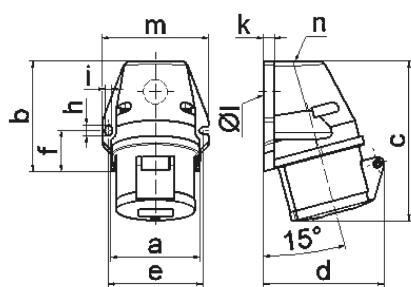

## Настенная розетка - с наружным креплением

Описание изделия	
№ арт. BALS	11832
Код EAN	4024941118323
Группа продукции	null
Сила тока	32 A
Кол-во полюсов	3-пол.
Расположение фаз	2 фазы+PE
Положение заземляющего контакта	4 ч
	от 100 до 130 В
Частота	50 и 60 Гц
Степень защиты	IP44

Описание изделия	
Маркировочный цвет	желтый
Цвет прибора	Буртик желтый RAL 1012, Откидная крышка желтая RAL1012, Низ корпуса серый RAL 7035, Верх корпуса серый RAL 7035
Соединение	с винт. клеммой
Макс. поперечное сечение кабеля	10,0 мм <sup>2</sup>
Кабельный ввод	1xM25 сверху
Высота прибора, мм	143mm
Ширина прибора, мм	94mm
Глубина прибора, мм	103mm
Размер корпуса	92x94 мм (ВxШ)
Материал корпуса	Полиамид
Контакты	Контактная подложка из полиамида, Контакты из необработанной латуни

прочие технические характеристики	
	1 открытый кабельный ввод сверху, 1 закрытый кабельный ввод снизу

Логистика	
Масса одного изделия	0.275 кг / null
Тип упаковки	null
Кол-во в упаковке	1 ST
Код EAN	4024941118323

Логистика	
Длина	105 mm
Ширина	94 mm
Высота	143 mm
Масса	0,276 kg
Объем	1 411,41 ccm
Тип упаковки	null
Кол-во в упаковке	10 ST
Код EAN	4024941840668
Длина	325 mm
Ширина	217 mm
Высота	210 mm
Масса	2,952 kg
Объем	13 588,4 ccm