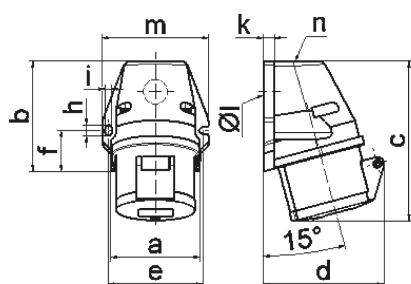

Настенная розетка - с наружным креплением

Описание изделия	
№ арт. BALS	11836
Код EAN	4024941118361
Группа продукции	null
Сила тока	32 A
Кол-во полюсов	4-пол.
Расположение фаз	3 фазы+PE
Положение заземляющего контакта	10 ч
	> 50 В
Частота	от 100 до 300 Гц включительно
Степень защиты	IP44

Описание изделия	
Маркировочный цвет	зеленый
Цвет прибора	Откидная крышка зеленая RAL6002, Низ корпуса серый RAL 7035, Верх корпуса серый RAL 7035, Буртик зеленый RAL 6002
Соединение	с винт. клеммой
Макс. поперечное сечение кабеля	10,0 мм ²
Кабельный ввод	1xM25 сверху
Высота прибора, мм	143mm
Ширина прибора, мм	94mm
Глубина прибора, мм	103mm
Размер корпуса	92x94 мм (ВxШ)
Материал корпуса	Полиамид
Контакты	Контактная подложка из полиамида, Контакты из необработанной латуни

прочие технические характеристики	
	1 открытый кабельный ввод сверху, 1 закрытый кабельный ввод снизу

Логистика	
Масса одного изделия	0.29 кг / null
Тип упаковки	null
Кол-во в упаковке	1 ST
Код EAN	4024941118361

Логистика	
Длина	103 mm
Ширина	94 mm
Высота	143 mm
Масса	0,291 kg
Объем	1 384,526 ccm
Тип упаковки	null
Кол-во в упаковке	10 ST
Код EAN	4024941826754
Длина	325 mm
Ширина	217 mm
Высота	210 mm
Масса	3,106 kg
Объем	13 588,4 ccm