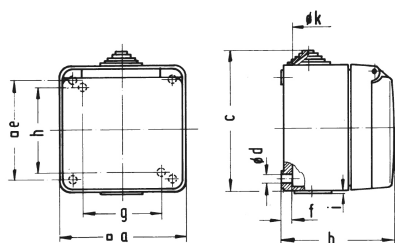

Настенная розетка - Размер корпуса 91x91

Описание изделия	
№ арт. BALS	1184
Код EAN	4024941011846
Группа продукции	null
Сила тока	16 A
Кол-во полюсов	3-пол.
Расположение фаз	2 фазы+PE
Положение заземляющего контакта	9 ч
	от 380 до 415 В
Частота	50 и 60 Гц
Степень защиты	IP44

Описание изделия	
Маркировочный цвет	красный
Цвет прибора	Откидная крышка серая RAL 7035, Низ корпуса серый RAL 7035, Корпус серый RAL 7035
Соединение	с винт. клеммой
Макс. поперечное сечение кабеля	4,0 мм <sup>2</sup>
Кабельный ввод	null
Высота прибора, мм	100mm
Ширина прибора, мм	91mm
Глубина прибора, мм	79.5mm
Размер корпуса	91x91 мм
Материал корпуса	Полиамид
Контакты	Контактная подложка из полиамида, Контакты из необработанной латуни

прочие технические характеристики	
	1 открытый кабельный ввод сверху, 1 закрытый кабельный ввод снизу, 1 закрытый кабельный ввод сзади
	Прямое направление ввода

Логистика	
Масса одного изделия	0.24 кг / null
Тип упаковки	null
Кол-во в упаковке	1 ST

Логистика	
Код EAN	4024941011846
Длина	80,5 mm
Ширина	92 mm
Высота	101 mm
Масса	0,241 kg
Объем	748,006 ccm
Тип упаковки	null
Кол-во в упаковке	10 ST
Код EAN	4024941828642
Длина	258 mm
Ширина	183 mm
Высота	212 mm
Масса	2,549 kg
Объем	8 750 ccm