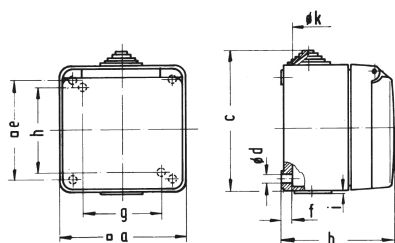

Настенная розетка - Размер корпуса 91x91

Описание изделия	
№ арт. BALS	1185
Код EAN	4024941011853
Группа продукции	null
Сила тока	16 A
Кол-во полюсов	5-пол.
Расположение фаз	3 фазы+N+PE
Положение заземляющего контакта	9 ч
	от 120/208 до 144/250 В
Частота	50 и 60 Гц
Степень защиты	IP44

Описание изделия	
Маркировочный цвет	синий
Цвет прибора	Откидная крышка серая RAL 7035, Низ корпуса серый RAL 7035, Корпус серый RAL 7035
Соединение	с винт. клеммой
Макс. поперечное сечение кабеля	4,0 мм ²
Кабельный ввод	null
Высота прибора, мм	100mm
Ширина прибора, мм	91mm
Глубина прибора, мм	79.5mm
Размер корпуса	91x91 мм
Материал корпуса	Полиамид
Контакты	Контактная подложка из полиамида, Контакты из необработанной латуни

прочие технические характеристики	
	1 открытый кабельный ввод сверху, 1 закрытый кабельный ввод снизу, 1 закрытый кабельный ввод сзади
	Прямое направление ввода

Логистика	
Масса одного изделия	0.29 кг / null
Тип упаковки	null
Кол-во в упаковке	1 ST

Логистика	
Код EAN	4024941011853
Длина	79,5 mm
Ширина	91 mm
Высота	100 mm
Масса	0,291 kg
Объем	723,45 ccm
Тип упаковки	null
Кол-во в упаковке	10 ST
Код EAN	4024941828635
Длина	258 mm
Ширина	183 mm
Высота	212 mm
Масса	3,049 kg
Объем	8 750 ccm