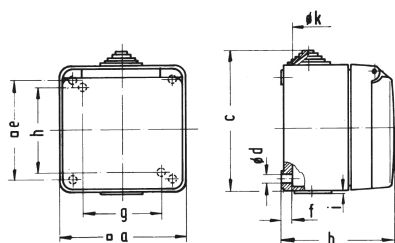

Настенная розетка - Размер корпуса 91x91

Описание изделия	
№ арт. BALS	1186
Код EAN	4024941011860
Группа продукции	null
Сила тока	16 A
Кол-во полюсов	5-пол.
Расположение фаз	3 фазы+N+PE
Положение заземляющего контакта	6 ч
	от 200/346 до 240/415 В
Частота	50 и 60 Гц
Степень защиты	IP44

Описание изделия	
Маркировочный цвет	красный
Цвет прибора	Откидная крышка серая RAL 7035, Корпус серый RAL 7035, Низ корпуса серый RAL 7035
Соединение	с винт. клеммой
Макс. поперечное сечение кабеля	4,0 мм ²
Кабельный ввод	null
Высота прибора, мм	100mm
Ширина прибора, мм	91mm
Глубина прибора, мм	79.5mm
Размер корпуса	91x91 мм
Материал корпуса	Полиамид
Контакты	Контактная подложка из полиамида, Контакты из необработанной латуни

прочие технические характеристики	
	1 открытый кабельный ввод сверху, 1 закрытый кабельный ввод снизу, 1 закрытый кабельный ввод сзади
	Прямое направление ввода

Логистика	
Масса одного изделия	0.268 кг / null
Тип упаковки	null
Кол-во в упаковке	1 ST

Логистика	
Код EAN	4024941011860
Длина	79,5 mm
Ширина	91 mm
Высота	100 mm
Масса	0,269 kg
Объем	723,45 ccm
Тип упаковки	null
Кол-во в упаковке	10 ST
Код EAN	4024941968379
Длина	258 mm
Ширина	183 mm
Высота	212 mm
Масса	2,832 kg
Объем	8 750 ccm