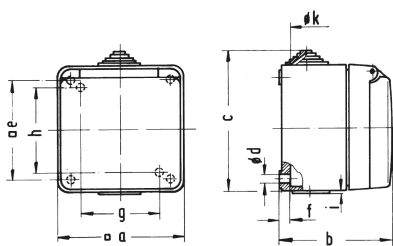

Настенная розетка - Размер корпуса 91x91

Описание изделия	
№ арт. BALS	1186
Код EAN	4024941011860
Группа продукции	null
Сила тока	16 A
Кол-во полюсов	5-пол.
Расположение фаз	3 фазы+N+PE
Положение заземляющего контакта	6 ч
	от 200/346 до 240/415 В
Частота	50 и 60 Гц
Степень защиты	IP44

Описание изделия	
Маркировочный цвет	красный
Цвет прибора	Откидная крышка серая RAL 7035, Низ корпуса серый RAL 7035, Корпус серый RAL 7035
Соединение	с винт. клеммой
Макс. поперечное сечение кабеля	4,0 мм ²
Кабельный ввод	null
Высота прибора, мм	100mm
Ширина прибора, мм	91mm
Глубина прибора, мм	79.5mm
Размер корпуса	91x91 мм
Материал корпуса	Полиамид
Контакты	Контактная подложка из полиамида, Контакты из необработанной латуни

прочие технические характеристики	
	1 открытый кабельный ввод сверху, 1 закрытый кабельный ввод снизу, 1 закрытый кабельный ввод сзади
	Прямое направление ввода

Логистика	
Масса одного изделия	0.268 кг / null
Тип упаковки	null
Кол-во в упаковке	1 ST

Логистика	
Код EAN	4024941011860
Длина	79,5 mm
Ширина	91 mm
Высота	100 mm
Масса	0,269 kg
Объем	723,45 ccm
Тип упаковки	null
Кол-во в упаковке	10 ST
Код EAN	4024941968379
Длина	258 mm
Ширина	183 mm
Высота	212 mm
Масса	2,832 kg
Объем	8 750 ccm