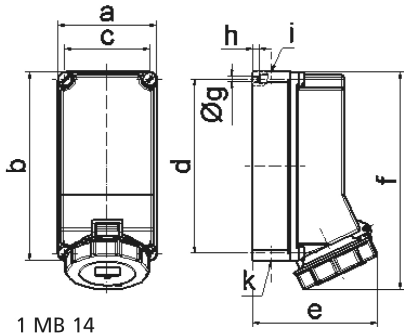

Настенная розетка - Размер корпуса 225x118

Описание изделия	
№ арт. BALS	11879
Код EAN	4024941118798
Группа продукции	Настен. роз. Quick-Connect TE
Сила тока	32 A
Кол-во полюсов	3-пол.
Расположение фаз	2 фазы+PE
Положение заземляющего контакта	9 ч
	от 380 до 415 В
Частота	50 и 60 Гц
Степень защиты	IP67

Описание изделия	
Маркировочный цвет	красный
Цвет прибора	Откид. крышка красная RAL 3000, Байон. кольцо серый RAL 7035, Винты корпуса серый RAL 7035, Низ корпуса серый RAL 7035, Верх корпуса серый RAL 7035
Соединение	безвинтовые туннельные пружинные клеммы с контактом Kontex
Макс. поперечное сечение кабеля	10,0 мм ²
Кабельный ввод	2xM25 сверху, 2xM25 снизу
Высота прибора, мм	260mm
Ширина прибора, мм	118mm
Глубина прибора, мм	144mm
Размер корпуса	225x118 мм (ВxШ)
Материал корпуса	Поликарбонат
Контакты	Контактная подложка из термостойкого материала, Контакты из никелированной латуни

Логистика	
Масса одного изделия	0.735 кг / null
Тип упаковки	null
Кол-во в упаковке	1 ST
Код EAN	4024941118798
Длина	144 mm
Ширина	118 mm
Высота	260 mm

Логистика	
Масса	0,736 kg
Объем	4 417,92 ccm

Ampere Polzahl	32 3	32 4	32 5			
a	118,0	118,0	118,0			
b	225,0	225,0	225,0			
c	101,0	101,0	101,0			
d	208,0	208,0	208,0			
e	143,0	143,0	149,0			
f	255,0	255,0	255,0			
g ø	6,5	6,5	6,5			
h	8,0	8,0	8,0			
i	2xM25	2xM25	2xM25			
k	2xM25	2xM25	2xM25			
Leiter mm ² min	2,5	2,5	2,5			
Leiter mm ² max	10	10	10			