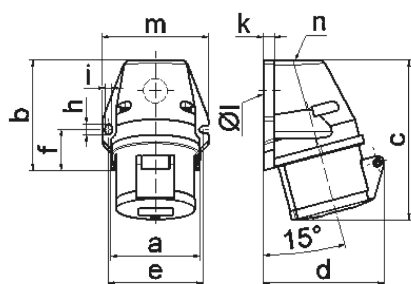

Base mural - con fijación externa

Descripción del artículo	
Código BALS	11895
EAN	4024941118958
Grupo de productos	Base mural Quick-Connect
Intensidad de corriente	16A
Número de polos	3p
Arreglo de las fases	2P+PE
Ubicación del contacto de puesta a tierra	6h
Tensión	De 200 hasta 250V
Frecuencia	50 y 60Hz

Descripción del artículo	
Índice de protección	IP44
Color distintivo	azul
Color del equipo	Tapa abatible azul RAL 5015, Anillo azul RAL 5015, null, null
Sistema de conexión	sistema de bornes de resorte sin tornillos con bornes de muelle de tracción de jaula con contacto Kontex
Máxima sección transversal del cable	4,0 mm ²
Entrada de cable	1xM20 arriba
Altura del equipo en mm	130mm
Anchura del equipo en mm	72mm
Profundidad del equipo en mm	86mm
Dimensiones de carcasa	90x72 mm (AlxAn)
Material de la carcasa	Poliamida
Contactos	El portacontactos es de poliamida, Los contactos son de latón desnudo

Otras características técnicas	
	La entrada de cable está abierta una vez por arriba y cerrada una vez por abajo

Datos de logística	
Peso individual	0.18 Kg / null
Tipo de embalaje	null
Cantidad de unidades	1 ST

Datos de logística	
EAN	4024941118958
Longitud	86 mm
Ancho	72 mm
Altura	130 mm
Peso	0,181 kg
Volumen	4.735,104 ccm
Tipo de embalaje	null
Cantidad de unidades	10 ST
EAN	4024941957540
Longitud	245 mm
Ancho	177 mm
Altura	185 mm
Peso	1,933 kg
Volumen	7.140 ccm