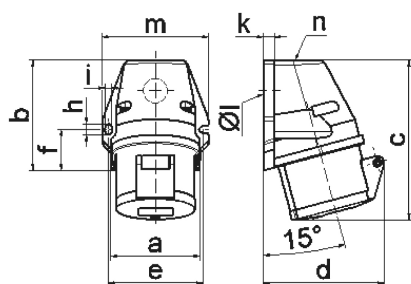

Base mural - con fijación externa

Descripción del artículo	
Código BALS	11895
EAN	4024941118958
Grupo de productos	Base mural Quick-Connect
Intensidad de corriente	16A
Número de polos	3p
Arreglo de las fases	2P+PE
Ubicación del contacto de puesta a tierra	6h
Tensión	De 200 hasta 250V
Frecuencia	50 y 60Hz

Descripción del artículo	
Índice de protección	IP44
Color distintivo	azul
Color del equipo	Anillo azul RAL 5015, Tapa abatible azul RAL 5015, Parte inf carcasa gris RAL7035, Parte sup carcasa gris RAL7035
Sistema de conexión	sistema de bornes de resorte sin tornillos con bornes de muelle de tracción de jaula con contacto Kontex
Máxima sección transversal del cable	4,0 mm ²
Entrada de cable	1xM20 arriba
Altura del equipo en mm	130mm
Anchura del equipo en mm	72mm
Profundidad del equipo en mm	86mm
Dimensiones de carcasa	90x72 mm (AlxAn)
Material de la carcasa	Poliamida
Contactos	El portacontactos es de poliamida, Los contactos son de latón desnudo

Otras características técnicas	
	La entrada de cable está abierta una vez por arriba y cerrada una vez por abajo

Datos de logística	
Peso individual	0.18 Kg / null
Tipo de embalaje	null
Cantidad de unidades	1 ST

Datos de logística	
EAN	4024941118958
Longitud	86 mm
Ancho	72 mm
Altura	130 mm
Peso	0,181 kg
Volumen	4.735,104 ccm
Tipo de embalaje	null
Cantidad de unidades	10 ST
EAN	4024941957540
Longitud	245 mm
Ancho	177 mm
Altura	185 mm
Peso	1,933 kg
Volumen	7.140 ccm