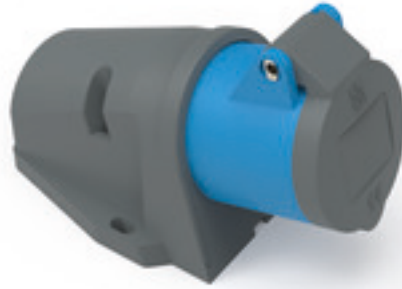

Base mural - con fijación externa

Descripción del artículo	
Código BALS	11895
EAN	4024941118958
Grupo de productos	Base mural Quick-Connect
Intensidad de corriente	16A
Número de polos	3p
Arreglo de las fases	2P+PE
Ubicación del contacto de puesta a tierra	6h
Tensión	De 200 hasta 250V
Frecuencia	50 y 60Hz

Descripción del artículo	
Índice de protección	IP44
Color distintivo	azul
Color del equipo	Anillo azul RAL 5015, Tapa abatible azul RAL 5015, Parte inf carcasa gris RAL7035, Parte sup carcasa gris RAL7035
Sistema de conexión	sistema de bornes de resorte sin tornillos con bornes de muelle de tracción de jaula con contacto Kontex
Máxima sección transversal del cable	4,0 mm ²
Entrada de cable	1xM20 arriba
Altura del equipo en mm	130mm
Anchura del equipo en mm	72mm
Profundidad del equipo en mm	86mm
Dimensiones de carcasa	90x72 mm (AlxAn)
Material de la carcasa	Poliamida
Contactos	El portacontactos es de poliamida, Los contactos son de latón desnudo

Otras características técnicas	
	La entrada de cable está abierta una vez por arriba y cerrada una vez por abajo

Datos de logística	
Peso individual	0.18 Kg / null
Tipo de embalaje	null
Cantidad de unidades	1 ST