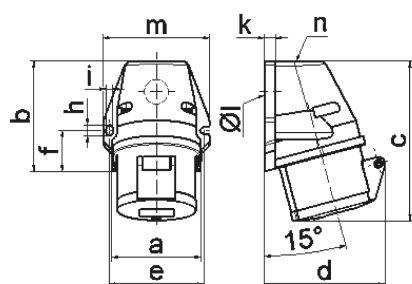

## Настенная розетка - с наружным креплением

Описание изделия	
№ арт. BALS	11895
Код EAN	4024941118958
Группа продукции	Настен. розетка Quick-Connect
Сила тока	16 A
Кол-во полюсов	3-пол.
Расположение фаз	2 фазы+PE
Положение заземляющего контакта	6 ч
	от 200 до 250 В
Частота	50 и 60 Гц
Степень защиты	IP44

Описание изделия	
Маркировочный цвет	синий
Цвет прибора	Откидная крышка синяя RAL 5015, Буртик синий RAL 5015, null, null
Соединение	безвинтовые туннельные пружинные клеммы с контактом Kontex
Макс. поперечное сечение кабеля	4,0 мм <sup>2</sup>
Кабельный ввод	1xM20 сверху
Высота прибора, мм	130mm
Ширина прибора, мм	72mm
Глубина прибора, мм	86mm
Размер корпуса	90x72 мм (ВxШ)
Материал корпуса	Полиамид
Контакты	Контактная подложка из полиамида, Контакты из необработанной латуни

прочие технические характеристики	
	1 открытый кабельный ввод сверху, 1 закрытый кабельный ввод снизу

Логистика	
Масса одного изделия	0.18 кг / null
Тип упаковки	null
Кол-во в упаковке	1 ST
Код EAN	4024941118958

Логистика	
Длина	86 mm
Ширина	72 mm
Высота	130 mm
Масса	0,181 kg
Объем	4 735,104 ccm
Тип упаковки	null
Кол-во в упаковке	10 ST
Код EAN	4024941957540
Длина	245 mm
Ширина	177 mm
Высота	185 mm
Масса	1,933 kg
Объем	7 140 ccm