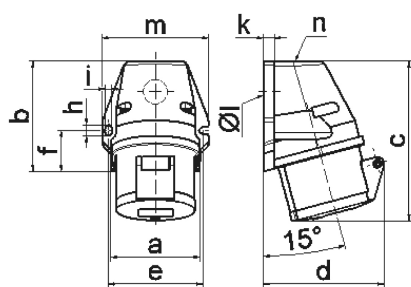

Настенная розетка - с наружным креплением

Описание изделия	
№ арт. BALS	11895
Код EAN	4024941118958
Группа продукции	Настен. розетка Quick-Connect
Сила тока	16 A
Кол-во полюсов	3-пол.
Расположение фаз	2 фазы+PE
Положение заземляющего контакта	6 ч
	от 200 до 250 В
Частота	50 и 60 Гц
Степень защиты	IP44

Описание изделия	
Маркировочный цвет	синий
Цвет прибора	Буртик синий RAL 5015, Откидная крышка синяя RAL 5015, Низ корпуса серый RAL 7035, Верх корпуса серый RAL 7035
Соединение	безвинтовые туннельные пружинные клеммы с контактом Kontex
Макс. поперечное сечение кабеля	4,0 мм ²
Кабельный ввод	1xM20 сверху
Высота прибора, мм	130mm
Ширина прибора, мм	72mm
Глубина прибора, мм	86mm
Размер корпуса	90x72 мм (ВxШ)
Материал корпуса	Полиамид
Контакты	Контактная подложка из полиамида, Контакты из необработанной латуни

прочие технические характеристики	
	1 открытый кабельный ввод сверху, 1 закрытый кабельный ввод снизу

Логистика	
Масса одного изделия	0.18 кг / null
Тип упаковки	null
Кол-во в упаковке	1 ST
Код EAN	4024941118958

Логистика	
Длина	86 mm
Ширина	72 mm
Высота	130 mm
Масса	0,181 kg
Объем	4 735,104 ccm
Тип упаковки	null
Кол-во в упаковке	10 ST
Код EAN	4024941957540
Длина	245 mm
Ширина	177 mm
Высота	185 mm
Масса	1,933 kg
Объем	7 140 ccm