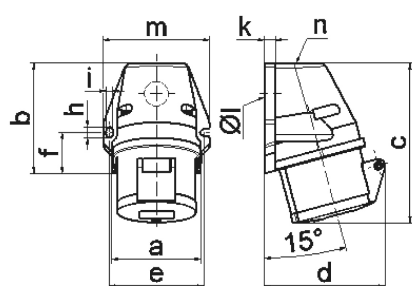

Настенная розетка - с наружным креплением

Описание изделия	
№ арт. BALS	11897
Код EAN	4024941118972
Группа продукции	null
Сила тока	16 A
Кол-во полюсов	3-пол.
Расположение фаз	2 фазы+PE
Положение заземляющего контакта	4 ч
	от 100 до 130 В
Частота	50 и 60 Гц
Степень защиты	IP44

Описание изделия	
Маркировочный цвет	желтый
Цвет прибора	Буртик желтый RAL 1012, Откидная крышка желтая RAL1012, Низ корпуса серый RAL 7035, Верх корпуса серый RAL 7035
Соединение	с винт. клеммой
Макс. поперечное сечение кабеля	4,0 мм ²
Кабельный ввод	1xM20 сверху
Высота прибора, мм	130mm
Ширина прибора, мм	72mm
Глубина прибора, мм	86mm
Размер корпуса	90x72 мм (ВxШ)
Материал корпуса	Полиамид
Контакты	Контактная подложка из полиамида, Контакты из необработанной латуни

прочие технические характеристики	
	1 открытый кабельный ввод сверху, 1 закрытый кабельный ввод снизу

Логистика	
Масса одного изделия	0.174 кг / null
Тип упаковки	null
Кол-во в упаковке	1 ST
Код EAN	4024941118972

Логистика	
Длина	86 mm
Ширина	72 mm
Высота	130 mm
Масса	0,175 kg
Объем	804,96 ccm
Тип упаковки	null
Кол-во в упаковке	10 ST
Код EAN	4024941820097
Длина	245 mm
Ширина	177 mm
Высота	185 mm
Масса	1,873 kg
Объем	7 140 ccm