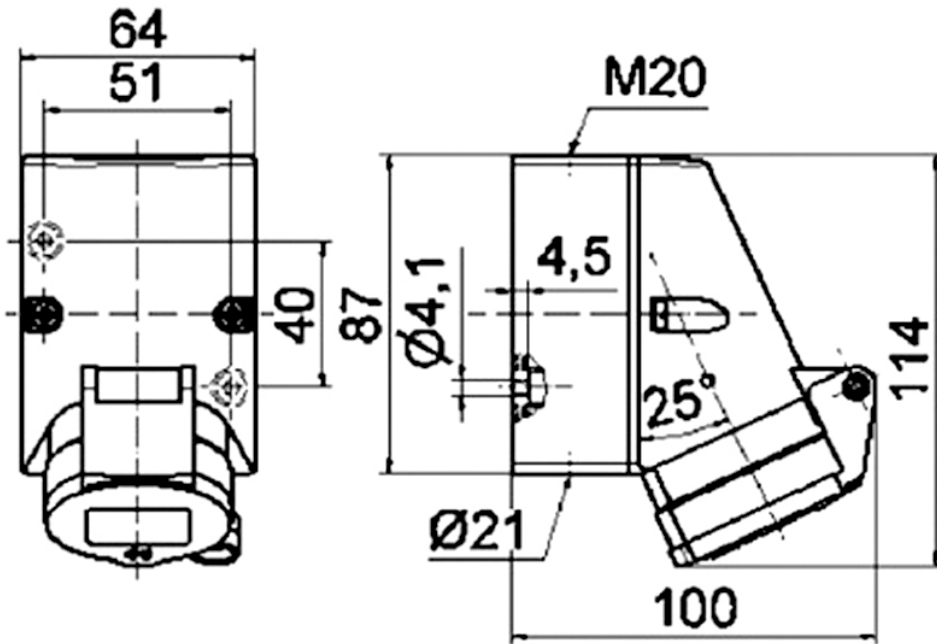

Настенная розетка - Размер корпуса 87x64, запирается

Описание изделия	
№ арт. BALS	119
Код EAN	4024941001199
Группа продукции	null
Сила тока	16 A
Кол-во полюсов	3-пол.
Расположение фаз	2 фазы+PE
Положение заземляющего контакта	6 ч
	от 200 до 250 В
Частота	50 и 60 Гц
Степень защиты	IP44

Описание изделия	
Маркировочный цвет	синий
Цвет прибора	Откидная крышка синяя RAL 5015, Низ корпуса серый RAL 7035, Верх корпуса серый RAL 7035
Соединение	с винт. клеммой
Макс. поперечное сечение кабеля	4,0 мм ²
Кабельный ввод	1xM20 сверху
Высота прибора, мм	118mm
Ширина прибора, мм	64mm
Глубина прибора, мм	104mm
Размер корпуса	87x64 мм (ВxШ)
Материал корпуса	Полиамид
Контакты	Контактная подложка из полиамида, Контакты из необработанной латуни

прочие технические характеристики	
	1 открытый кабельный ввод сверху, 1 закрытый кабельный ввод снизу, 1 закрытый кабельный ввод сзади
	Возможно запирание разъема с помощью навесного замка (диаметр дужки 5 мм), Низ корпуса поворачивается на 180°

Логистика	
Масса одного изделия	0.182 кг / null
Тип упаковки	null
Кол-во в упаковке	1 ST

Логистика	
Код EAN	4024941001199
Длина	104 mm
Ширина	64 mm
Высота	118 mm
Масса	0,183 kg
Объем	785,408 ccm
Тип упаковки	null
Кол-во в упаковке	10 ST
Код EAN	4024941968348
Длина	258 mm
Ширина	183 mm
Высота	212 mm
Масса	1,972 kg
Объем	8 750 ccm