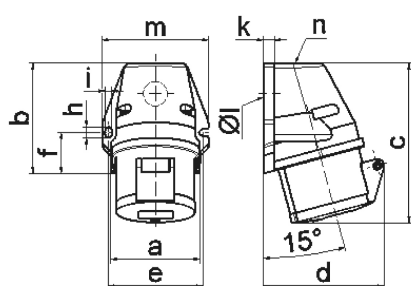

Настенная розетка - с наружным креплением

Описание изделия	
№ арт. BALS	11905
Код EAN	4024941119054
Группа продукции	Настен. розетка Quick-Connect
Сила тока	16 A
Кол-во полюсов	4-пол.
Расположение фаз	3 фазы+PE
Положение заземляющего контакта	6 ч
	от 380 до 415 В
Частота	50 и 60 Гц
Степень защиты	IP44

Описание изделия	
Маркировочный цвет	красный
Цвет прибора	Верх корпуса красный RAL 3000, Буртик красный RAL 3000, Откид. крышка красная RAL 3000, Низ корпуса серый RAL 7035
Соединение	безвинтовые туннельные пружинные клеммы с контактом Kontex
Макс. поперечное сечение кабеля	4,0 мм ²
Кабельный ввод	1xM25 сверху
Высота прибора, мм	130mm
Ширина прибора, мм	87mm
Глубина прибора, мм	96mm
Размер корпуса	90x87 мм (ВxШ)
Материал корпуса	Полиамид
Контакты	Контактная подложка из полиамида, Контакты из необработанной латуни

прочие технические характеристики	
	1 открытый кабельный ввод сверху, 1 закрытый кабельный ввод снизу

Логистика	
Масса одного изделия	0.22 кг / null
Тип упаковки	null
Кол-во в упаковке	1 ST
Код EAN	4024941119054

Логистика	
Длина	96 mm
Ширина	87 mm
Высота	130 mm
Масса	0,221 kg
Объем	1 085,76 ccm
Тип упаковки	null
Кол-во в упаковке	10 ST
Код EAN	4024941957564
Длина	387 mm
Ширина	222 mm
Высота	150 mm
Масса	2,393 kg
Объем	11 029,5 ccm