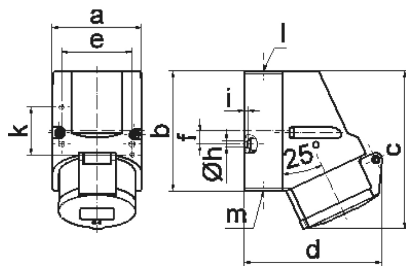

Настенная розетка - Размер корпуса 100x75

Описание изделия	
№ арт. BALS	11906
Код EAN	4024941119061
Группа продукции	Настен. розетка Quick-Connect
Сила тока	16 A
Кол-во полюсов	5-пол.
Расположение фаз	3 фазы+N+PE
Положение заземляющего контакта	6 ч
	от 200/346 до 240/415 В
Частота	50 и 60 Гц
Степень защиты	IP44

Описание изделия	
Маркировочный цвет	красный
Цвет прибора	Буртик красный RAL 3000, Откид. крышка красная RAL 3000, Низ корпуса серый RAL 7035, Верх корпуса серый RAL 7035
Соединение	безвинтовые туннельные пружинные клеммы с контактом Kontex
Макс. поперечное сечение кабеля	4,0 мм ²
Кабельный ввод	1xM20 сверху
Высота прибора, мм	131mm
Ширина прибора, мм	75mm
Глубина прибора, мм	116mm
Размер корпуса	100x75 мм (ВxШ)
Материал корпуса	Полиамид
Контакты	Контактная подложка из полиамида, Контакты из необработанной латуни

прочие технические характеристики	
	1 открытый кабельный ввод сверху, 1 закрытый кабельный ввод снизу, 1 закрытый кабельный ввод сзади
	Низ корпуса поворачивается на 180°

Логистика	
Масса одного изделия	0.272 кг / null
Тип упаковки	null
Кол-во в упаковке	1 ST

Логистика	
Код EAN	4024941119061
Длина	116 mm
Ширина	75 mm
Высота	131 mm
Масса	0,273 kg
Объем	1 139,7 ccm
Тип упаковки	null
Кол-во в упаковке	10 ST
Код EAN	4024941957656
Длина	387 mm
Ширина	222 mm
Высота	150 mm
Масса	2,913 kg
Объем	11 029,5 ccm