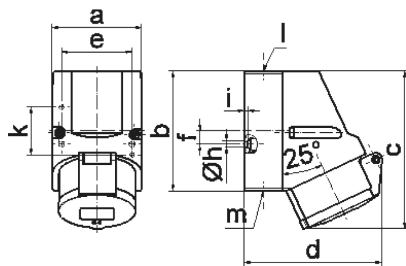

Настенная розетка - Размер корпуса 100x75

Описание изделия	
№ арт. BALS	11907
Код EAN	4024941119078
Группа продукции	Настен. розетка Quick-Connect
Сила тока	16 A
Кол-во полюсов	4-пол.
Расположение фаз	3 фазы+PE
Положение заземляющего контакта	6 ч
	от 380 до 415 В
Частота	50 и 60 Гц
Степень защиты	IP44

Описание изделия	
Маркировочный цвет	красный
Цвет прибора	Откид. крышка красная RAL 3000, Низ корпуса серый RAL 7035, Верх корпуса серый RAL 7035, Буртик красный RAL 3000
Соединение	безвинтовые туннельные пружинные клеммы с контактом Kontex
Макс. поперечное сечение кабеля	4,0 мм ²
Кабельный ввод	1xM20 сверху
Высота прибора, мм	129mm
Ширина прибора, мм	75mm
Глубина прибора, мм	108mm
Размер корпуса	100x75 мм (ВxШ)
Материал корпуса	Полиамид
Контакты	Контакты из необработанной латуни, Контактная подложка из полиамида

прочие технические характеристики	
	1 открытый кабельный ввод сверху, 1 закрытый кабельный ввод снизу, 1 закрытый кабельный ввод сзади
	Низ корпуса поворачивается на 180°

Логистика	
Масса одного изделия	0.238 кг / null
Тип упаковки	null
Кол-во в упаковке	1 ST

Логистика	
Код EAN	4024941119078
Длина	108 mm
Ширина	75 mm
Высота	129 mm
Масса	0,239 kg
Объем	1 044,9 ccm
Тип упаковки	null
Кол-во в упаковке	10 ST
Код EAN	4024941957625
Длина	387 mm
Ширина	222 mm
Высота	150 mm
Масса	2,573 kg
Объем	11 029,5 ccm