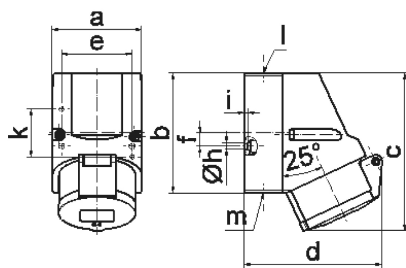

Настенная розетка - Размер корпуса 100x75

Описание изделия	
№ арт. BALS	11907
Код EAN	4024941119078
Группа продукции	Настен. розетка Quick-Connect
Сила тока	16 A
Кол-во полюсов	4-пол.
Расположение фаз	3 фазы+PE
Положение заземляющего контакта	6 ч
	от 380 до 415 В
Частота	50 и 60 Гц
Степень защиты	IP44

Описание изделия	
Маркировочный цвет	красный
Цвет прибора	Буртик красный RAL 3000, Откид. крышка красная RAL 3000, Низ корпуса серый RAL 7035, Верх корпуса серый RAL 7035
Соединение	безвинтовые туннельные пружинные клеммы с контактом Kontex
Макс. поперечное сечение кабеля	4,0 мм ²
Кабельный ввод	1xM20 сверху
Высота прибора, мм	129mm
Ширина прибора, мм	75mm
Глубина прибора, мм	108mm
Размер корпуса	100x75 мм (ВxШ)
Материал корпуса	Полиамид
Контакты	Контактная подложка из полиамида, Контакты из необработанной латуни

прочие технические характеристики	
	1 открытый кабельный ввод сверху, 1 закрытый кабельный ввод снизу, 1 закрытый кабельный ввод сзади
	Низ корпуса поворачивается на 180°

Логистика	
Масса одного изделия	0.238 кг / null
Тип упаковки	null
Кол-во в упаковке	1 ST

Логистика	
Код EAN	4024941119078
Длина	108 mm
Ширина	75 mm
Высота	129 mm
Масса	0,239 kg
Объем	1 044,9 ccm
Тип упаковки	null
Кол-во в упаковке	10 ST
Код EAN	4024941957625
Длина	387 mm
Ширина	222 mm
Высота	150 mm
Масса	2,573 kg
Объем	11 029,5 ccm