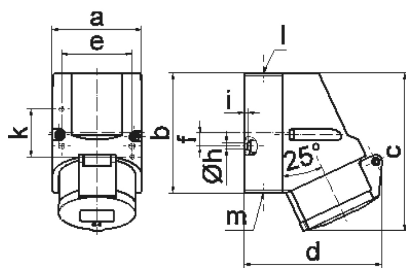

Настенная розетка - Размер корпуса 100x75

Описание изделия	
№ арт. BALS	11908
Код EAN	4024941119085
Группа продукции	Настен. розетка Quick-Connect
Сила тока	16 A
Кол-во полюсов	4-пол.
Расположение фаз	3 фазы+PE
Положение заземляющего контакта	9 ч
	от 200 до 250 В
Частота	50 и 60 Гц
Степень защиты	IP44

Описание изделия	
Маркировочный цвет	синий
Цвет прибора	Буртик синий RAL 5015, Откидная крышка синяя RAL 5015, Низ корпуса серый RAL 7035, Верх корпуса серый RAL 7035
Соединение	безвинтовые туннельные пружинные клеммы с контактом Kontex
Макс. поперечное сечение кабеля	4,0 мм ²
Кабельный ввод	1xM20 сверху
Высота прибора, мм	129mm
Ширина прибора, мм	75mm
Глубина прибора, мм	108mm
Размер корпуса	100x75 мм (ВxШ)
Материал корпуса	Полиамид
Контакты	Контактная подложка из полиамида, Контакты из необработанной латуни

прочие технические характеристики	
	1 открытый кабельный ввод сверху, 1 закрытый кабельный ввод снизу, 1 закрытый кабельный ввод сзади
	Низ корпуса поворачивается на 180°

Логистика	
Масса одного изделия	0.235 кг / null
Тип упаковки	null
Кол-во в упаковке	1 ST

Логистика	
Код EAN	4024941119085
Длина	108 mm
Ширина	75 mm
Высота	129 mm
Масса	0,236 kg
Объем	1 044,9 ccm
Тип упаковки	null
Кол-во в упаковке	10 ST
Код EAN	4024941820103
Длина	387 mm
Ширина	222 mm
Высота	150 mm
Масса	2,543 kg
Объем	11 029,5 ccm