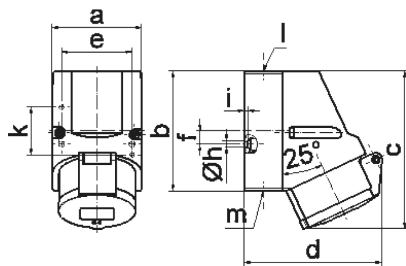

Настенная розетка - Размер корпуса 100x75

Описание изделия	
№ арт. BALS	11908
Код EAN	4024941119085
Группа продукции	Настен. розетка Quick-Connect
Сила тока	16 A
Кол-во полюсов	4-пол.
Расположение фаз	3 фазы+PE
Положение заземляющего контакта	9 ч
	от 200 до 250 В
Частота	50 и 60 Гц
Степень защиты	IP44

Описание изделия	
Маркировочный цвет	синий
Цвет прибора	Откидная крышка синяя RAL 5015, Низ корпуса серый RAL 7035, Верх корпуса серый RAL 7035, Буртик синий RAL 5015
Соединение	безвинтовые туннельные пружинные клеммы с контактом Kontex
Макс. поперечное сечение кабеля	4,0 мм ²
Кабельный ввод	1xM20 сверху
Высота прибора, мм	129mm
Ширина прибора, мм	75mm
Глубина прибора, мм	108mm
Размер корпуса	100x75 мм (ВxШ)
Материал корпуса	Полиамид
Контакты	Контакты из необработанной латуни, Контактная подложка из полиамида

прочие технические характеристики	
	1 открытый кабельный ввод сверху, 1 закрытый кабельный ввод снизу, 1 закрытый кабельный ввод сзади
	Низ корпуса поворачивается на 180°

Логистика	
Масса одного изделия	0.235 кг / null
Тип упаковки	null
Кол-во в упаковке	1 ST

Логистика	
Код EAN	4024941119085
Длина	108 mm
Ширина	75 mm
Высота	129 mm
Масса	0,236 kg
Объем	1 044,9 ccm
Тип упаковки	null
Кол-во в упаковке	10 ST
Код EAN	4024941820103
Длина	387 mm
Ширина	222 mm
Высота	150 mm
Масса	2,543 kg
Объем	11 029,5 ccm