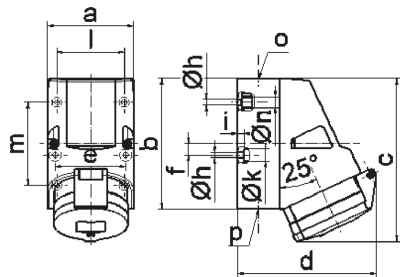

Настенная розетка - Размер корпуса 126x83

Описание изделия	
№ арт. BALS	11909
Код EAN	4024941119092
Группа продукции	Настен. розетка Quick-Connect
Сила тока	16 A
Кол-во полюсов	5-пол.
Расположение фаз	3 фазы+N+PE
Положение заземляющего контакта	6 ч
	от 200/346 до 240/415 В
Частота	50 и 60 Гц
Степень защиты	IP44

Описание изделия	
Маркировочный цвет	красный
Цвет прибора	Откид. крышка красная RAL 3000, Низ корпуса серый RAL 7035, Верх корпуса серый RAL 7035, Буртик серый RAL 7035
Соединение	безвинтовые туннельные пружинные клеммы с контактом Kontex
Макс. поперечное сечение кабеля	4,0 мм <sup>2</sup>
Кабельный ввод	1xM25 сверху, 2xM25 снизу
Высота прибора, мм	154mm
Ширина прибора, мм	83mm
Глубина прибора, мм	130mm
Размер корпуса	126x83 мм (ВxШ)
Материал корпуса	Полиамид
Контакты	Контактная подложка из полиамида, Контакты из необработанной латуни

прочие технические характеристики	
	1 открытый кабельный ввод сверху, 2 закрытых кабельных ввода снизу
	Низ корпуса поворачивается на 180°
	В днище прибора имеются 4 крепежных отверстия для выламывания

Логистика	
Масса одного изделия	0.34 кг / null
Тип упаковки	null

Логистика	
Кол-во в упаковке	1 ST
Код EAN	4024941119092
Длина	131 mm
Ширина	84 mm
Высота	155 mm
Масса	0,341 kg
Объем	1 705,62 ccm
Тип упаковки	null
Кол-во в упаковке	10 ST
Код EAN	4024941821780
Длина	330 mm
Ширина	216 mm
Высота	260 mm
Масса	3,626 kg
Объем	17 062,5 ccm