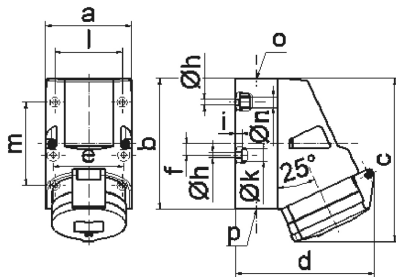

Настенная розетка - Размер корпуса 126x83

Описание изделия	
№ арт. BALS	11909
Код EAN	4024941119092
Группа продукции	Настен. розетка Quick-Connect
Сила тока	16 A
Кол-во полюсов	5-пол.
Расположение фаз	3 фазы+N+PE
Положение заземляющего контакта	6 ч
	от 200/346 до 240/415 В
Частота	50 и 60 Гц
Степень защиты	IP44

Описание изделия	
Маркировочный цвет	красный
Цвет прибора	Откид. крышка красная RAL 3000, Низ корпуса серый RAL 7035, Верх корпуса серый RAL 7035, Буртик серый RAL 7035
Соединение	безвинтовые туннельные пружинные клеммы с контактом Kontex
Макс. поперечное сечение кабеля	4,0 мм ²
Кабельный ввод	1xM25 сверху, 2xM25 снизу
Высота прибора, мм	154mm
Ширина прибора, мм	83mm
Глубина прибора, мм	130mm
Размер корпуса	126x83 мм (ВxШ)
Материал корпуса	Полиамид
Контакты	Контактная подложка из полиамида, Контакты из необработанной латуни

прочие технические характеристики	
	1 открытый кабельный ввод сверху, 2 закрытых кабельных ввода снизу
	Низ корпуса поворачивается на 180°
	В днище прибора имеются 4 крепежных отверстия для выламывания

Логистика	
Масса одного изделия	0.34 кг / null
Тип упаковки	null

Логистика	
Кол-во в упаковке	1 ST
Код EAN	4024941119092
Длина	131 mm
Ширина	84 mm
Высота	155 mm
Масса	0,341 kg
Объем	1 705,62 ccm
Тип упаковки	null
Кол-во в упаковке	10 ST
Код EAN	4024941821780
Длина	330 mm
Ширина	216 mm
Высота	260 mm
Масса	3,626 kg
Объем	17 062,5 ccm