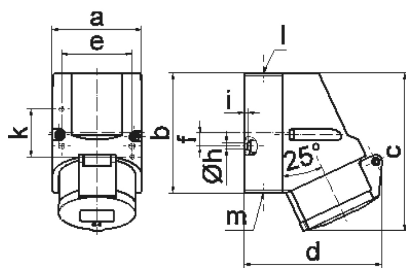

Настенная розетка - Размер корпуса 100x75

Описание изделия	
№ арт. BALS	11911
Код EAN	4024941119115
Группа продукции	Настен. розетка Quick-Connect
Сила тока	16 A
Кол-во полюсов	4-пол.
Расположение фаз	3 фазы+PE
Положение заземляющего контакта	7 ч
	от 480 до 500 В
Частота	50 и 60 Гц
Степень защиты	IP44

Описание изделия	
Маркировочный цвет	черный
Цвет прибора	Буртик черный RAL 9005, Откидная крышка черная RAL9005, Низ корпуса серый RAL 7035, Верх корпуса серый RAL 7035
Соединение	безвинтовые туннельные пружинные клеммы с контактом Kontex
Макс. поперечное сечение кабеля	4,0 мм <sup>2</sup>
Кабельный ввод	1xM20 сверху
Высота прибора, мм	129mm
Ширина прибора, мм	75mm
Глубина прибора, мм	108mm
Размер корпуса	100x75 мм (ВxШ)
Материал корпуса	Полиамид
Контакты	Контактная подложка из полиамида, Контакты из необработанной латуни

прочие технические характеристики	
	1 открытый кабельный ввод сверху, 1 закрытый кабельный ввод снизу, 1 закрытый кабельный ввод сзади
	Низ корпуса поворачивается на 180°

Логистика	
Масса одного изделия	0.236 кг / null
Тип упаковки	null
Кол-во в упаковке	1 ST

Логистика	
Код EAN	4024941119115
Длина	108 mm
Ширина	75 mm
Высота	129 mm
Масса	0,237 kg
Объем	1 044,9 ccm
Тип упаковки	null
Кол-во в упаковке	10 ST
Код EAN	4024941957632
Длина	387 mm
Ширина	222 mm
Высота	150 mm
Масса	2,553 kg
Объем	11 029,5 ccm