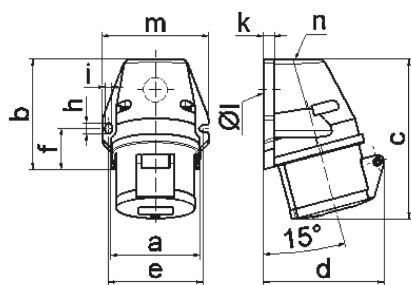

Настенная розетка - с наружным креплением

Описание изделия	
№ арт. BALS	11918
Код EAN	4024941119184
Группа продукции	Настен. розетка Quick-Connect
Сила тока	32 A
Кол-во полюсов	3-пол.
Расположение фаз	2 фазы+PE
Положение заземляющего контакта	4 ч
	от 100 до 130 В
Частота	50 и 60 Гц
Степень защиты	IP44

Описание изделия	
Маркировочный цвет	желтый
Цвет прибора	Буртик желтый RAL 1012, Откидная крышка желтая RAL1012, Низ корпуса серый RAL 7035, Верх корпуса серый RAL 7035
Соединение	безвинтовые туннельные пружинные клеммы с контактом Kontex
Макс. поперечное сечение кабеля	10,0 мм ²
Кабельный ввод	1xM25 сверху
Высота прибора, мм	143mm
Ширина прибора, мм	94mm
Глубина прибора, мм	103mm
Размер корпуса	92x94 мм (ВxШ)
Материал корпуса	Полиамид
Контакты	Контактная подложка из полиамида, Контакты из необработанной латуни

прочие технические характеристики	
	1 открытый кабельный ввод сверху, 1 закрытый кабельный ввод снизу

Логистика	
Масса одного изделия	0.257 кг / null
Тип упаковки	null
Кол-во в упаковке	1 ST
Код EAN	4024941119184

Логистика	
Длина	103 mm
Ширина	94 mm
Высота	143 mm
Масса	0,258 kg
Объем	1 384,526 ccm
Тип упаковки	null
Кол-во в упаковке	10 ST
Код EAN	4024941820134
Длина	325 mm
Ширина	217 mm
Высота	210 mm
Масса	2,776 kg
Объем	13 588,4 ccm