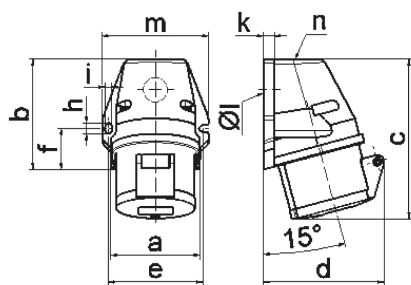

## Настенная розетка - с наружным креплением

Описание изделия	
№ арт. BALS	11919
Код EAN	4024941119191
Группа продукции	Настен. розетка Quick-Connect
Сила тока	32 A
Кол-во полюсов	3-пол.
Расположение фаз	2 фазы+PE
Положение заземляющего контакта	6 ч
	от 200 до 250 В
Частота	50 и 60 Гц
Степень защиты	IP44

Описание изделия	
Маркировочный цвет	синий
Цвет прибора	Буртик синий RAL 5015, Откидная крышка синяя RAL 5015, Низ корпуса серый RAL 7035, Верх корпуса серый RAL 7035
Соединение	безвинтовые туннельные пружинные клеммы с контактом Kontex
Макс. поперечное сечение кабеля	10,0 мм <sup>2</sup>
Кабельный ввод	1xM25 сверху
Высота прибора, мм	143mm
Ширина прибора, мм	94mm
Глубина прибора, мм	103mm
Размер корпуса	92x94 мм (ВxШ)
Материал корпуса	Полиамид
Контакты	Контактная подложка из полиамида, Контакты из необработанной латуни

прочие технические характеристики	
	1 открытый кабельный ввод сверху, 1 закрытый кабельный ввод снизу

Логистика	
Масса одного изделия	0.28 кг / null
Тип упаковки	null
Кол-во в упаковке	1 ST
Код EAN	4024941119191

Логистика	
Длина	103 mm
Ширина	94 mm
Высота	143 mm
Масса	0,281 kg
Объем	1 384,526 ccm
Тип упаковки	null
Кол-во в упаковке	10 ST
Код EAN	4024941957557
Длина	325 mm
Ширина	217 mm
Высота	210 mm
Масса	3,006 kg
Объем	13 588,4 ccm