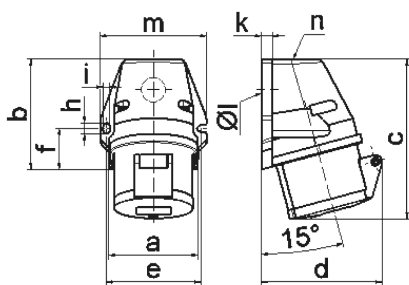

Настенная розетка - с наружным креплением

Описание изделия	
№ арт. BALS	11921
Код EAN	4024941119214
Группа продукции	Настен. розетка Quick-Connect
Сила тока	32 A
Кол-во полюсов	4-пол.
Расположение фаз	3 фазы+PE
Положение заземляющего контакта	9 ч
	от 200 до 250 В
Частота	50 и 60 Гц
Степень защиты	IP44

Описание изделия	
Маркировочный цвет	синий
Цвет прибора	Буртик синий RAL 5015, Откидная крышка синяя RAL 5015, Низ корпуса серый RAL 7035, Верх корпуса серый RAL 7035
Соединение	безвинтовые туннельные пружинные клеммы с контактом Kontex
Макс. поперечное сечение кабеля	10,0 мм ²
Кабельный ввод	1xM25 сверху
Высота прибора, мм	143mm
Ширина прибора, мм	94mm
Глубина прибора, мм	103mm
Размер корпуса	92x94 мм (ВxШ)
Материал корпуса	Полиамид
Контакты	Контактная подложка из полиамида, Контакты из необработанной латуни

прочие технические характеристики	
	1 открытый кабельный ввод сверху, 1 закрытый кабельный ввод снизу

Логистика	
Масса одного изделия	0.268 кг / null
Тип упаковки	null
Кол-во в упаковке	1 ST
Код EAN	4024941119214

Логистика	
Длина	103 mm
Ширина	94 mm
Высота	143 mm
Масса	0,269 kg
Объем	1 384,526 ccm
Тип упаковки	null
Кол-во в упаковке	10 ST
Код EAN	4024941963824
Длина	325 mm
Ширина	217 mm
Высота	210 mm
Масса	2,886 kg
Объем	13 588,4 ccm