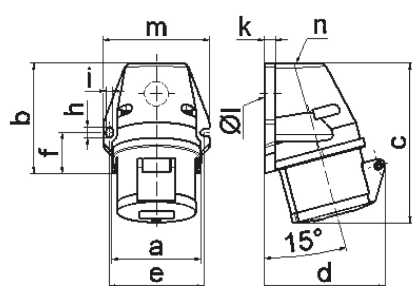

Настенная розетка - с наружным креплением

Описание изделия	
№ арт. BALS	11921
Код EAN	4024941119214
Группа продукции	Настен. розетка Quick-Connect
Сила тока	32 A
Кол-во полюсов	4-пол.
Расположение фаз	3 фазы+PE
Положение заземляющего контакта	9 ч
	от 200 до 250 В
Частота	50 и 60 Гц
Степень защиты	IP44

Описание изделия	
Маркировочный цвет	синий
Цвет прибора	Откидная крышка синяя RAL 5015, Низ корпуса серый RAL 7035, Буртик синий RAL 5015, Верх корпуса серый RAL 7035
Соединение	безвинтовые туннельные пружинные клеммы с контактом Kontex
Макс. поперечное сечение кабеля	10,0 мм ²
Кабельный ввод	1xM25 сверху
Высота прибора, мм	143mm
Ширина прибора, мм	94mm
Глубина прибора, мм	103mm
Размер корпуса	92x94 мм (ВxШ)
Материал корпуса	Полиамид
Контакты	Контактная подложка из полиамида, Контакты из необработанной латуни

прочие технические характеристики	
	1 открытый кабельный ввод сверху, 1 закрытый кабельный ввод снизу

Логистика	
Масса одного изделия	0.268 кг / null
Тип упаковки	null
Кол-во в упаковке	1 ST
Код EAN	4024941119214

Логистика	
Длина	103 mm
Ширина	94 mm
Высота	143 mm
Масса	0,269 kg
Объем	1 384,526 ccm
Тип упаковки	null
Кол-во в упаковке	10 ST
Код EAN	4024941963824
Длина	325 mm
Ширина	217 mm
Высота	210 mm
Масса	2,886 kg
Объем	13 588,4 ccm