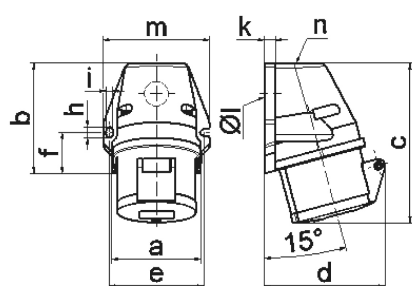

Настенная розетка - с наружным креплением

Описание изделия	
№ арт. BALS	11922
Код EAN	4024941119221
Группа продукции	Настен. розетка Quick-Connect
Сила тока	32 A
Кол-во полюсов	4-пол.
Расположение фаз	3 фазы+PE
Положение заземляющего контакта	6 ч
	от 380 до 415 В
Частота	50 и 60 Гц
Степень защиты	IP44

Описание изделия	
Маркировочный цвет	красный
Цвет прибора	Верх корпуса красный RAL 3000, Буртик красный RAL 3000, Откид. крышка красная RAL 3000, Низ корпуса серый RAL 7035
Соединение	безвинтовые туннельные пружинные клеммы с контактом Kontex
Макс. поперечное сечение кабеля	10,0 мм ²
Кабельный ввод	1xM25 сверху
Высота прибора, мм	143mm
Ширина прибора, мм	94mm
Глубина прибора, мм	103mm
Размер корпуса	92x94 мм (ВxШ)
Материал корпуса	Полиамид
Контакты	Контактная подложка из полиамида, Контакты из необработанной латуни

прочие технические характеристики	
	1 открытый кабельный ввод сверху, 1 закрытый кабельный ввод снизу

Логистика	
Масса одного изделия	0.26 кг / null
Тип упаковки	null
Кол-во в упаковке	1 ST
Код EAN	4024941119221

Логистика	
Длина	103 mm
Ширина	94 mm
Высота	143 mm
Масса	0,261 kg
Объем	1 384,526 ccm
Тип упаковки	null
Кол-во в упаковке	10 ST
Код EAN	4024941957571
Длина	325 mm
Ширина	217 mm
Высота	210 mm
Масса	2,806 kg
Объем	13 588,4 ccm