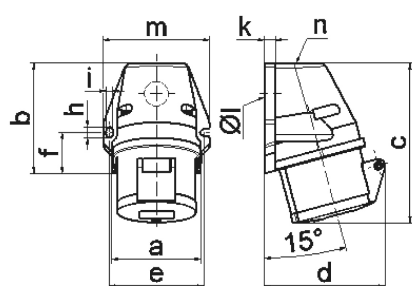

Настенная розетка - с наружным креплением

Описание изделия	
№ арт. BALS	11924
Код EAN	4024941119245
Группа продукции	Настен. розетка Quick-Connect
Сила тока	32 A
Кол-во полюсов	4-пол.
Расположение фаз	3 фазы+PE
Положение заземляющего контакта	7 ч
	от 480 до 500 В
Частота	50 и 60 Гц
Степень защиты	IP44

Описание изделия	
Маркировочный цвет	черный
Цвет прибора	Буртик черный RAL 9005, Откидная крышка черная RAL9005, Низ корпуса серый RAL 7035, Верх корпуса серый RAL 7035
Соединение	безвинтовые туннельные пружинные клеммы с контактом Kontex
Макс. поперечное сечение кабеля	10,0 мм ²
Кабельный ввод	1xM25 сверху
Высота прибора, мм	143mm
Ширина прибора, мм	94mm
Глубина прибора, мм	103mm
Размер корпуса	92x94 мм (ВxШ)
Материал корпуса	Полиамид
Контакты	Контактная подложка из полиамида, Контакты из необработанной латуни

прочие технические характеристики	
	1 открытый кабельный ввод сверху, 1 закрытый кабельный ввод снизу

Логистика	
Масса одного изделия	0.267 кг / null
Тип упаковки	null
Кол-во в упаковке	1 ST
Код EAN	4024941119245

Логистика	
Длина	103 mm
Ширина	94 mm
Высота	143 mm
Масса	0,268 kg
Объем	1 384,526 ccm
Тип упаковки	null
Кол-во в упаковке	10 ST
Код EAN	4024941957595
Длина	325 mm
Ширина	217 mm
Высота	210 mm
Масса	2,876 kg
Объем	13 588,4 ccm