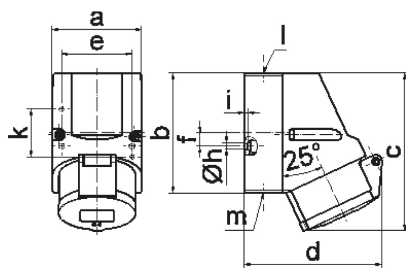

Настенная розетка - Размер корпуса 87x64

Описание изделия	
№ арт. BALS	11928
Код EAN	4024941119283
Группа продукции	Настен. розетка Quick-Connect
Сила тока	16 A
Кол-во полюсов	3-пол.
Расположение фаз	2 фазы+PE
Положение заземляющего контакта	4 ч
	от 100 до 130 В
Частота	50 и 60 Гц
Степень защиты	IP44

Описание изделия	
Маркировочный цвет	желтый
Цвет прибора	Буртик желтый RAL 1012, Откидная крышка желтая RAL1012, Низ корпуса серый RAL 7035, Верх корпуса серый RAL 7035
Соединение	безвинтовые туннельные пружинные клеммы с контактом Kontex
Макс. поперечное сечение кабеля	4,0 мм ²
Кабельный ввод	1xM20 сверху
Высота прибора, мм	118mm
Ширина прибора, мм	64mm
Глубина прибора, мм	104mm
Размер корпуса	87x64 мм (ВxШ)
Материал корпуса	Полиамид
Контакты	Контактная подложка из полиамида, Контакты из необработанной латуни

прочие технические характеристики	
	1 открытый кабельный ввод сверху, 1 закрытый кабельный ввод снизу, 1 закрытый кабельный ввод сзади
	Низ корпуса поворачивается на 180°

Логистика	
Масса одного изделия	0.181 кг / null
Тип упаковки	null
Кол-во в упаковке	1 ST

Логистика	
Код EAN	4024941119283
Длина	104 mm
Ширина	64 mm
Высота	118 mm
Масса	0,182 kg
Объем	785,408 ccm
Тип упаковки	null
Кол-во в упаковке	10 ST
Код EAN	4024941971287
Длина	258 mm
Ширина	183 mm
Высота	212 mm
Масса	1,962 kg
Объем	8 750 ccm