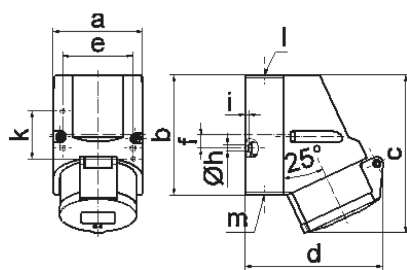

Настенная розетка - Размер корпуса 87x64

Описание изделия	
№ арт. BALS	11932
Код EAN	4024941119320
Группа продукции	Настен. розетка Quick-Connect
Сила тока	16 A
Кол-во полюсов	3-пол.
Расположение фаз	2 фазы+PE
Положение заземляющего контакта	7 ч
	от 480 до 500 В
Частота	50 и 60 Гц
Степень защиты	IP44

Описание изделия	
Маркировочный цвет	черный
Цвет прибора	Буртик черный RAL 9005, Откидная крышка черная RAL9005, Низ корпуса серый RAL 7035, Верх корпуса серый RAL 7035
Соединение	безвинтовые туннельные пружинные клеммы с контактом Kontex
Макс. поперечное сечение кабеля	4,0 мм <sup>2</sup>
Кабельный ввод	1xM20 сверху
Высота прибора, мм	118mm
Ширина прибора, мм	64mm
Глубина прибора, мм	104mm
Размер корпуса	87x64 мм (ВxШ)
Материал корпуса	Полиамид
Контакты	Контактная подложка из полиамида, Контакты из необработанной латуни

прочие технические характеристики	
	1 открытый кабельный ввод сверху, 1 закрытый кабельный ввод снизу, 1 закрытый кабельный ввод сзади
	Низ корпуса поворачивается на 180°

Логистика	
Масса одного изделия	0.181 кг / null
Тип упаковки	null
Кол-во в упаковке	1 ST

Логистика	
Код EAN	4024941119320
Длина	104 mm
Ширина	64 mm
Высота	118 mm
Масса	0,182 kg
Объем	785,408 ccm
Тип упаковки	null
Кол-во в упаковке	10 ST
Код EAN	4024941970082
Длина	258 mm
Ширина	183 mm
Высота	212 mm
Масса	1,962 kg
Объем	8 750 ccm