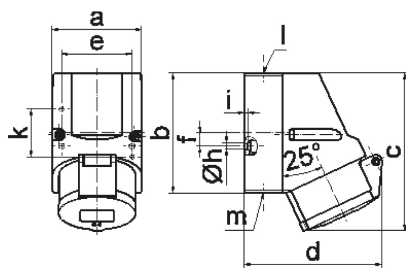

Настенная розетка - Размер корпуса 87x64

Описание изделия	
№ арт. BALS	11932
Код EAN	4024941119320
Группа продукции	Настен. розетка Quick-Connect
Сила тока	16 A
Кол-во полюсов	3-пол.
Расположение фаз	2 фазы+PE
Положение заземляющего контакта	7 ч
	от 480 до 500 В
Частота	50 и 60 Гц
Степень защиты	IP44

Описание изделия	
Маркировочный цвет	черный
Цвет прибора	Откидная крышка черная RAL9005, Низ корпуса серый RAL 7035, Верх корпуса серый RAL 7035, Буртик черный RAL 9005
Соединение	безвинтовые туннельные пружинные клеммы с контактом Kontex
Макс. поперечное сечение кабеля	4,0 мм ²
Кабельный ввод	1xM20 сверху
Высота прибора, мм	118mm
Ширина прибора, мм	64mm
Глубина прибора, мм	104mm
Размер корпуса	87x64 мм (ВxШ)
Материал корпуса	Полиамид
Контакты	Контакты из необработанной латуни, Контактная подложка из полиамида

прочие технические характеристики	
	1 открытый кабельный ввод сверху, 1 закрытый кабельный ввод снизу, 1 закрытый кабельный ввод сзади
	Низ корпуса поворачивается на 180°

Логистика	
Масса одного изделия	0.181 кг / null
Тип упаковки	null
Кол-во в упаковке	1 ST

Логистика	
Код EAN	4024941119320
Длина	104 mm
Ширина	64 mm
Высота	118 mm
Масса	0,182 kg
Объем	785,408 ccm
Тип упаковки	null
Кол-во в упаковке	10 ST
Код EAN	4024941970082
Длина	258 mm
Ширина	183 mm
Высота	212 mm
Масса	1,962 kg
Объем	8 750 ccm