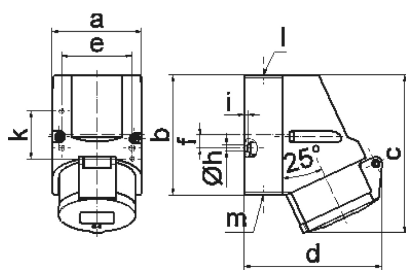

Настенная розетка - Размер корпуса 87x64

Описание изделия	
№ арт. BALS	11933
Код EAN	4024941119337
Группа продукции	Настен. розетка Quick-Connect
Сила тока	16 A
Кол-во полюсов	3-пол.
Расположение фаз	2 фазы+PE
Положение заземляющего контакта	10 ч
	> 50 В
Частота	от 100 до 300 Гц включительно
Степень защиты	IP44

Описание изделия	
Маркировочный цвет	зеленый
Цвет прибора	Откидная крышка зеленая RAL6002, Низ корпуса серый RAL 7035, Верх корпуса серый RAL 7035, Буртик зеленый RAL 6002
Соединение	безвинтовые туннельные пружинные клеммы с контактом Kontex
Макс. поперечное сечение кабеля	4,0 мм ²
Кабельный ввод	1xM20 сверху
Высота прибора, мм	118mm
Ширина прибора, мм	64mm
Глубина прибора, мм	104mm
Размер корпуса	87x64 мм (ВxШ)
Материал корпуса	Полиамид
Контакты	Контактная подложка из полиамида, Контакты из необработанной латуни

прочие технические характеристики	
	1 открытый кабельный ввод сверху, 1 закрытый кабельный ввод снизу, 1 закрытый кабельный ввод сзади
	Низ корпуса поворачивается на 180°

Логистика	
Масса одного изделия	0.181 кг / null
Тип упаковки	null
Кол-во в упаковке	1 ST

Логистика	
Код EAN	4024941119337
Длина	104 mm
Ширина	64 mm
Высота	118 mm
Масса	0,182 kg
Объем	785,408 ccm
Тип упаковки	null
Кол-во в упаковке	10 ST
Код EAN	4024941820158
Длина	258 mm
Ширина	183 mm
Высота	212 mm
Масса	1,962 kg
Объем	8 750 ccm