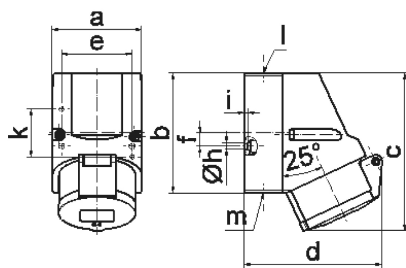

Настенная розетка - Размер корпуса 87x64

Описание изделия	
№ арт. BALS	11934
Код EAN	4024941119344
Группа продукции	Настен. розетка Quick-Connect
Сила тока	16 A
Кол-во полюсов	3-пол.
Расположение фаз	2 фазы+PE
Положение заземляющего контакта	2 ч
	> 50 В
Частота	от 300 до 500 Гц включительно
Степень защиты	IP44

Описание изделия	
Маркировочный цвет	зеленый
Цвет прибора	Откидная крышка зеленая RAL6002, Низ корпуса серый RAL 7035, Верх корпуса серый RAL 7035, Буртик зеленый RAL 6002
Соединение	безвинтовые туннельные пружинные клеммы с контактом Kontex
Макс. поперечное сечение кабеля	4,0 мм <sup>2</sup>
Кабельный ввод	1xM20 сверху
Высота прибора, мм	118mm
Ширина прибора, мм	64mm
Глубина прибора, мм	104mm
Размер корпуса	87x64 мм (ВxШ)
Материал корпуса	Полиамид
Контакты	Контактная подложка из полиамида, Контакты из необработанной латуни

прочие технические характеристики	
	1 открытый кабельный ввод сверху, 1 закрытый кабельный ввод снизу, 1 закрытый кабельный ввод сзади
	Низ корпуса поворачивается на 180°

Логистика	
Масса одного изделия	0.181 кг / null
Тип упаковки	null
Кол-во в упаковке	1 ST

Логистика	
Код EAN	4024941119344
Длина	104 mm
Ширина	64 mm
Высота	118 mm
Масса	0,182 kg
Объем	785,408 ccm
Тип упаковки	null
Кол-во в упаковке	10 ST
Код EAN	4024941820165
Длина	258 mm
Ширина	183 mm
Высота	212 mm
Масса	1,962 kg
Объем	8 750 ccm