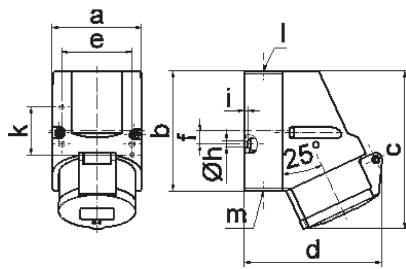

Настенная розетка - Размер корпуса 100x75

Описание изделия	
№ арт. BALS	11935
Код EAN	4024941119351
Группа продукции	Настен. розетка Quick-Connect
Сила тока	16 A
Кол-во полюсов	4-пол.
Расположение фаз	3 фазы+PE
Положение заземляющего контакта	4 ч
	от 100 до 130 В
Частота	50 и 60 Гц
Степень защиты	IP44

Описание изделия	
Маркировочный цвет	желтый
Цвет прибора	Откидная крышка желтая RAL1012, Низ корпуса серый RAL 7035, Верх корпуса серый RAL 7035, Буртик желтый RAL 1012
Соединение	безвинтовые туннельные пружинные клеммы с контактом Kontex
Макс. поперечное сечение кабеля	4,0 мм ²
Кабельный ввод	1xM20 сверху
Высота прибора, мм	129mm
Ширина прибора, мм	75mm
Глубина прибора, мм	108mm
Размер корпуса	100x75 мм (ВxШ)
Материал корпуса	Полиамид
Контакты	Контакты из необработанной латуни, Контактная подложка из полиамида

прочие технические характеристики	
	1 открытый кабельный ввод сверху, 1 закрытый кабельный ввод снизу, 1 закрытый кабельный ввод сзади
	Низ корпуса поворачивается на 180°

Логистика	
Масса одного изделия	0.234 кг / null
Тип упаковки	null
Кол-во в упаковке	1 ST

Логистика	
Код EAN	4024941119351
Длина	108 mm
Ширина	75 mm
Высота	129 mm
Масса	0,235 kg
Объем	1 044,9 ccm
Тип упаковки	null
Кол-во в упаковке	10 ST
Код EAN	4024941865654
Длина	387 mm
Ширина	222 mm
Высота	150 mm
Масса	2,533 kg
Объем	11 029,5 ccm