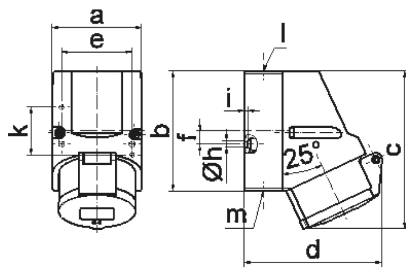

Настенная розетка - Размер корпуса 100x75

Описание изделия	
№ арт. BALS	11935
Код EAN	4024941119351
Группа продукции	Настен. розетка Quick-Connect
Сила тока	16 A
Кол-во полюсов	4-пол.
Расположение фаз	3 фазы+PE
Положение заземляющего контакта	4 ч
	от 100 до 130 В
Частота	50 и 60 Гц
Степень защиты	IP44

Описание изделия	
Маркировочный цвет	желтый
Цвет прибора	Буртик желтый RAL 1012, Откидная крышка желтая RAL1012, Низ корпуса серый RAL 7035, Верх корпуса серый RAL 7035
Соединение	безвинтовые туннельные пружинные клеммы с контактом Kontex
Макс. поперечное сечение кабеля	4,0 мм ²
Кабельный ввод	1xM20 сверху
Высота прибора, мм	129mm
Ширина прибора, мм	75mm
Глубина прибора, мм	108mm
Размер корпуса	100x75 мм (ВxШ)
Материал корпуса	Полиамид
Контакты	Контактная подложка из полиамида, Контакты из необработанной латуни

прочие технические характеристики	
	1 открытый кабельный ввод сверху, 1 закрытый кабельный ввод снизу, 1 закрытый кабельный ввод сзади
	Низ корпуса поворачивается на 180°

Логистика	
Масса одного изделия	0.234 кг / null
Тип упаковки	null
Кол-во в упаковке	1 ST

Логистика	
Код EAN	4024941119351
Длина	108 mm
Ширина	75 mm
Высота	129 mm
Масса	0,235 kg
Объем	1 044,9 ccm
Тип упаковки	null
Кол-во в упаковке	10 ST
Код EAN	4024941865654
Длина	387 mm
Ширина	222 mm
Высота	150 mm
Масса	2,533 kg
Объем	11 029,5 ccm