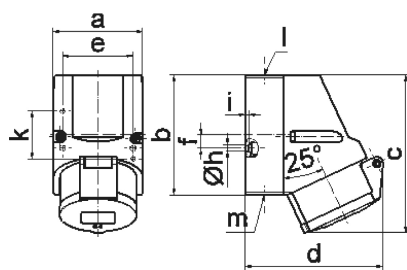

Настенная розетка - Размер корпуса 100x75

Описание изделия	
№ арт. BALS	11936
Код EAN	4024941119368
Группа продукции	Настен. розетка Quick-Connect
Сила тока	16 A
Кол-во полюсов	4-пол.
Расположение фаз	3 фазы+PE
Положение заземляющего контакта	10 ч
	> 50 В
Частота	от 100 до 300 Гц включительно
Степень защиты	IP44

Описание изделия	
Маркировочный цвет	зеленый
Цвет прибора	Откидная крышка зеленая RAL6002, Низ корпуса серый RAL 7035, Верх корпуса серый RAL 7035, Буртик зеленый RAL 6002
Соединение	безвинтовые туннельные пружинные клеммы с контактом Kontex
Макс. поперечное сечение кабеля	4,0 мм ²
Кабельный ввод	1xM20 сверху
Высота прибора, мм	129mm
Ширина прибора, мм	75mm
Глубина прибора, мм	108mm
Размер корпуса	100x75 мм (ВxШ)
Материал корпуса	Полиамид
Контакты	Контактная подложка из полиамида, Контакты из необработанной латуни

прочие технические характеристики	
	1 открытый кабельный ввод сверху, 1 закрытый кабельный ввод снизу, 1 закрытый кабельный ввод сзади
	Низ корпуса поворачивается на 180°

Логистика	
Масса одного изделия	0.235 кг / null
Тип упаковки	null
Кол-во в упаковке	1 ST

Логистика	
Код EAN	4024941119368
Длина	108 mm
Ширина	75 mm
Высота	129 mm
Масса	0,236 kg
Объем	1 044,9 ccm
Тип упаковки	null
Кол-во в упаковке	10 ST
Код EAN	4024941844543
Длина	387 mm
Ширина	222 mm
Высота	150 mm
Масса	2,543 kg
Объем	11 029,5 ccm